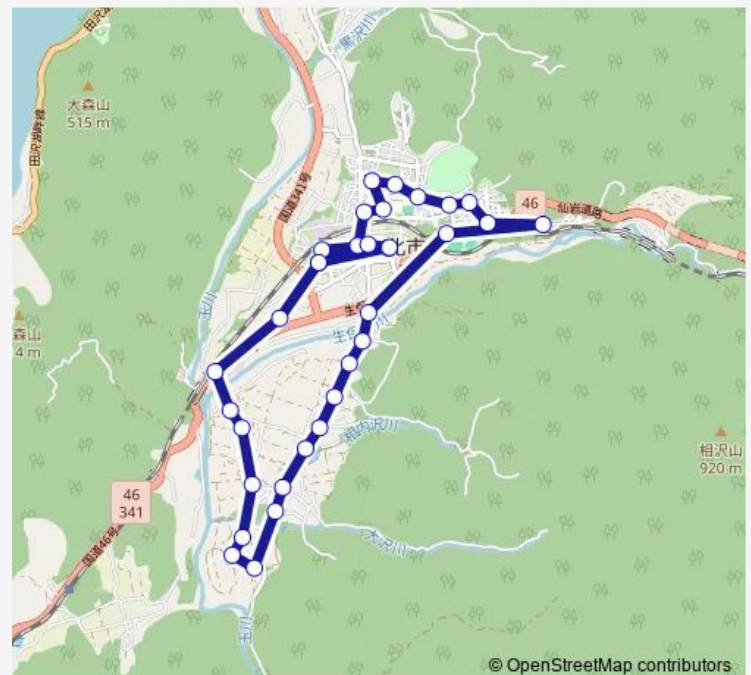

Thursday 07:15-08:10

Friday 07:15-08:10

Saturday 08:10

Sunday —

Route info

Direction: 田沢湖庁舎前

Stops: 34

Trip Duration: 0 hour 55 min

■ たっこちゃんバス 向生保内 1線

BusMaps

武蔵野

愛宕町前

生保内公園口

東風の湯前

だしのこ園前

中学校前 (たっこちゃん)