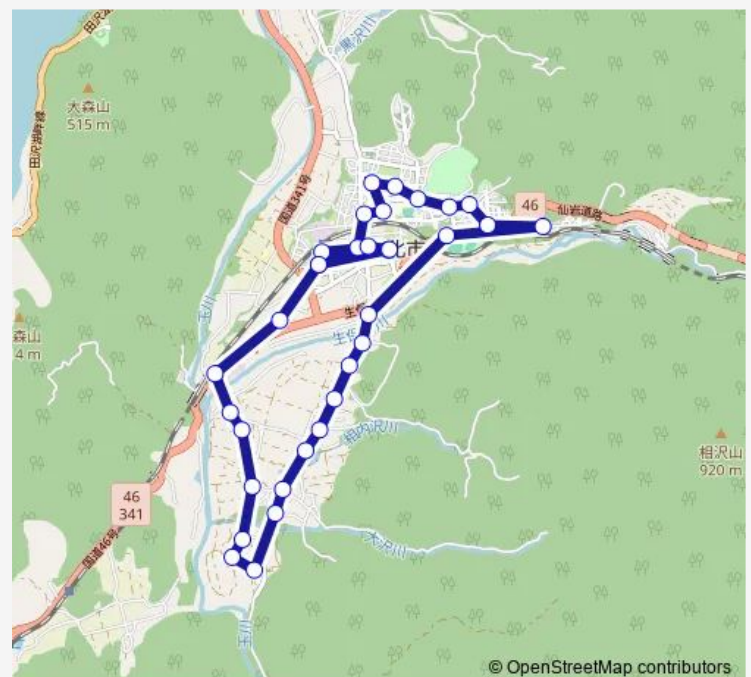

Thursday 07:15-08:10

Friday 07:15-08:10

Saturday 08:10

Sunday —

Route info

Direction: 田沢湖庁舎前

Stops: 34

Trip Duration: 0 hour 55 min

■ たっこちゃんバス 向生保内 1線

武蔵野

愛宕町前

生保内公園口

東風の湯前

だしのこ園前

中学校前 (たっこちゃん)

小学校前 (たっこちゃん)