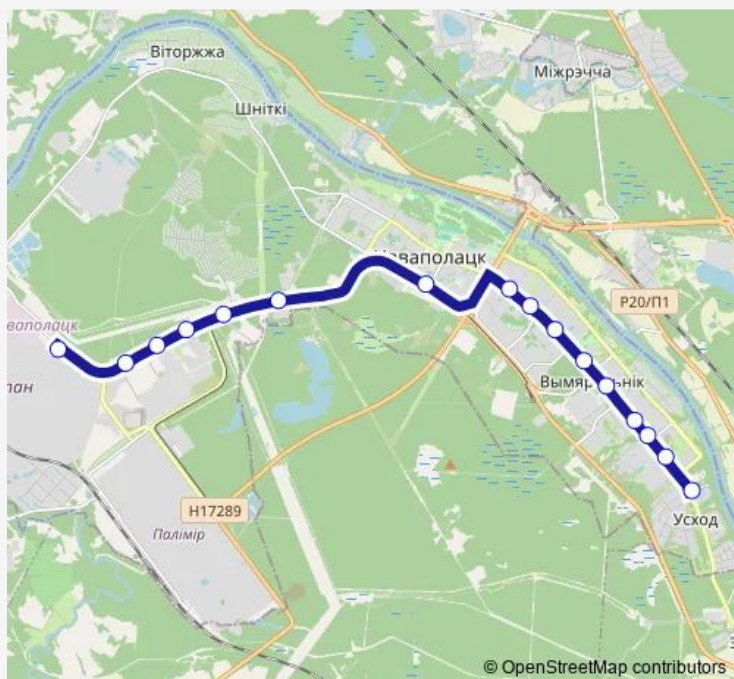

### Route info

Direction: ДС Подкастельцы

Stops: 16

Trip Duration: 0 hour 37 min