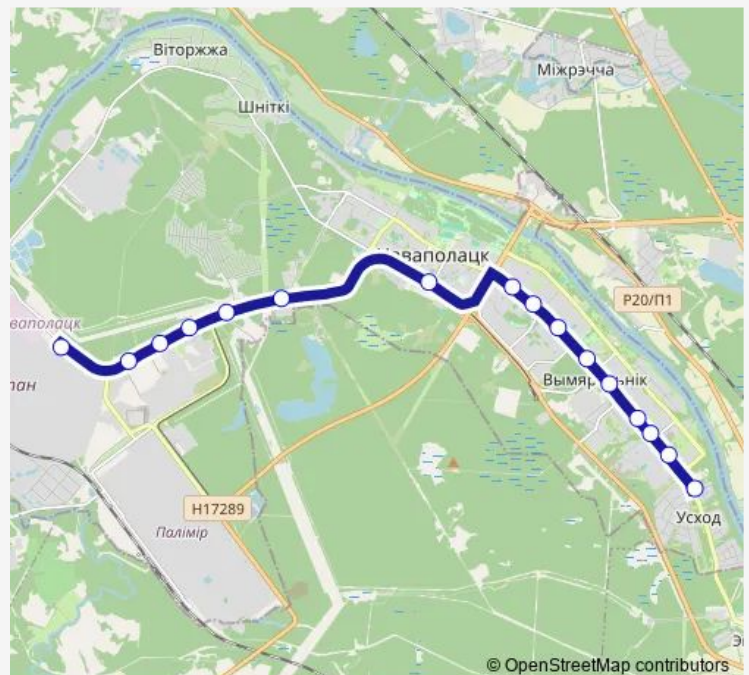

Wednesday 06:30-07:53

Thursday 06:30-07:53

Friday 06:30-07:53

Saturday —

Sunday —

Route info

Direction: ДС Подкастельцы

Stops: 16

Trip Duration: 0 hour 37 min

Direction

ОАО Нафтан — ДС Подкастельцы

15 stops

[Open route schedule](#)

ОАО Нафтан

Нефтезаводмонтаж

АТП №6