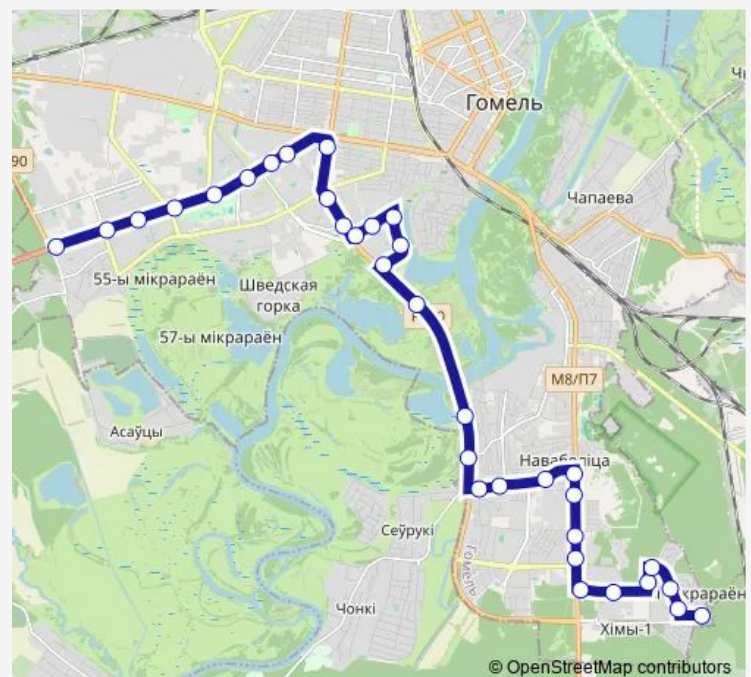

улица 60 лет Ссср

Микрорайон «Любенский»

озеро Любенское

Парк Выпускников

Пляж Роповский

река Сож

Транзитный переулок

поворот на деревню Севруки

Магазин (улица Зайцева)

Route schedule

Солнечная — Микрорайон «Южный»

Monday	—
Tuesday	—
Wednesday	—
Thursday	—
Friday	—
Saturday	07:05-19:10
Sunday	07:05-19:10

Route info

Direction: Солнечная

Stops: 33

Trip Duration: 1 hour 11 min

Переулок Ильича

Первая школа

Завод сантехзаготовок

Завод Химических Изделий

Завод «Кристалл»

Поворот на Химы

Госпиталь

Химы

Saturday 08:00-20:00

Sunday 08:00-20:00

Route info

Direction: Микрорайон «Южный»

Stops: 31

Trip Duration: 1 hour 12 min

Парк «Фестивальный»

Торговый дом «Речицкий»