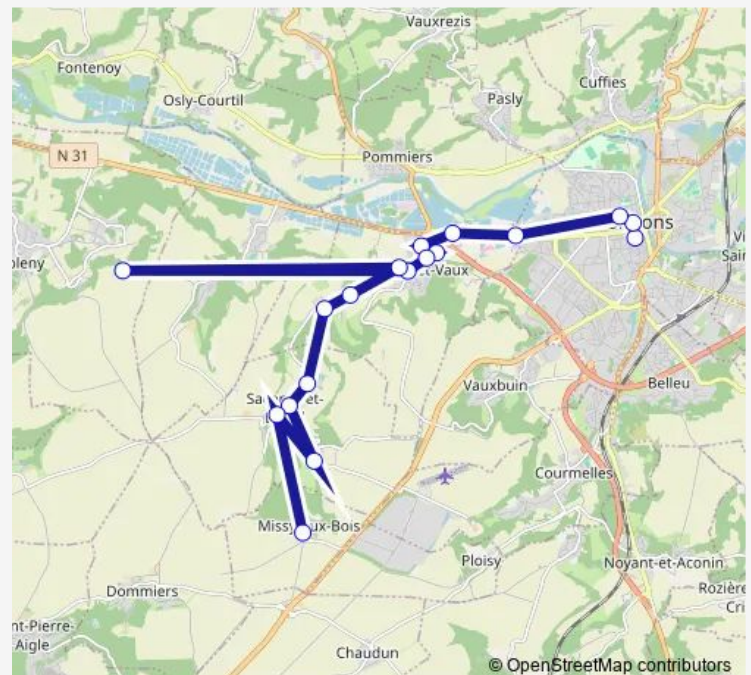

Direction

Marquigny — Point Du Jour

18 stops

[Open route schedule](#)

Marquigny

Hôtel de Ville

Bara

Etang du Ver de Vase

La Louviere

Ch Des Pres Renault

Place St Gervais

Breuil

Le Haut De L Eglise

Point Du Jour

Route schedule

Marquigny — Point Du Jour

Monday 07:58-18:20

Tuesday 07:58-18:20

Wednesday 07:58-18:20

Thursday 07:58-18:20

Friday 07:58-18:20

Saturday 07:58-18:20

Sunday —

Route info

Direction: Marquigny

Stops: 18

Trip Duration: 0 hour 24 min

Direction

Point Du Jour — Marquigny

17 stops

[Open route schedule](#)

Point Du Jour