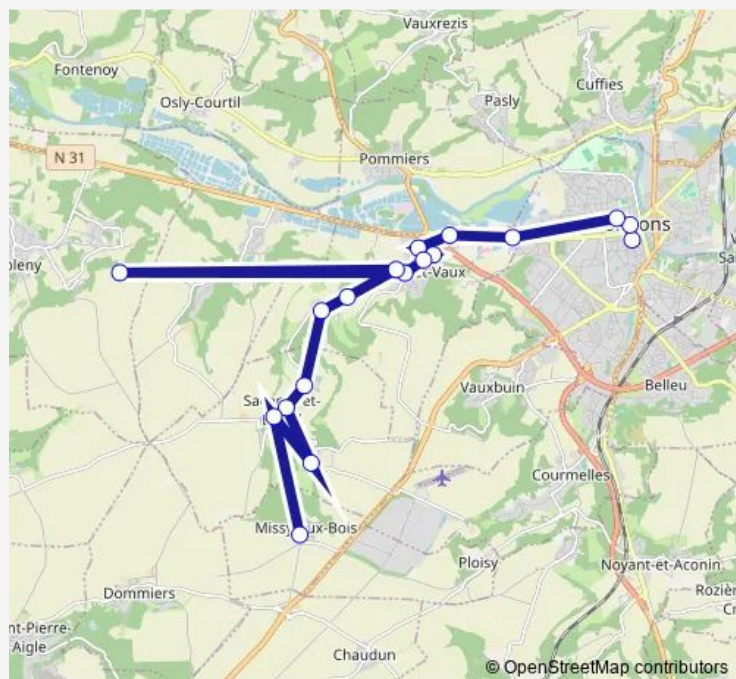

Direction

Marquigny — Point Du Jour

18 stops

[Open route schedule](#)

Marquigny

Hôtel de Ville

Bara

Etang du Ver de Vase

La Louviere

Ch Des Pres Renault

Place St Gervais

Breuil

Le Haut De L Eglise

Point Du Jour

Route schedule

Marquigny — Point Du Jour

Monday 07:58-18:20

Tuesday 07:58-18:20

Wednesday 07:58-18:20

Thursday 07:58-18:20

Friday 07:58-18:20

Saturday 07:58-18:20

Sunday —

Route info

Direction: Marquigny

Stops: 18

Trip Duration: 0 hour 24 min

Direction

Point Du Jour — Marquigny

17 stops

[Open route schedule](#)

Point Du Jour