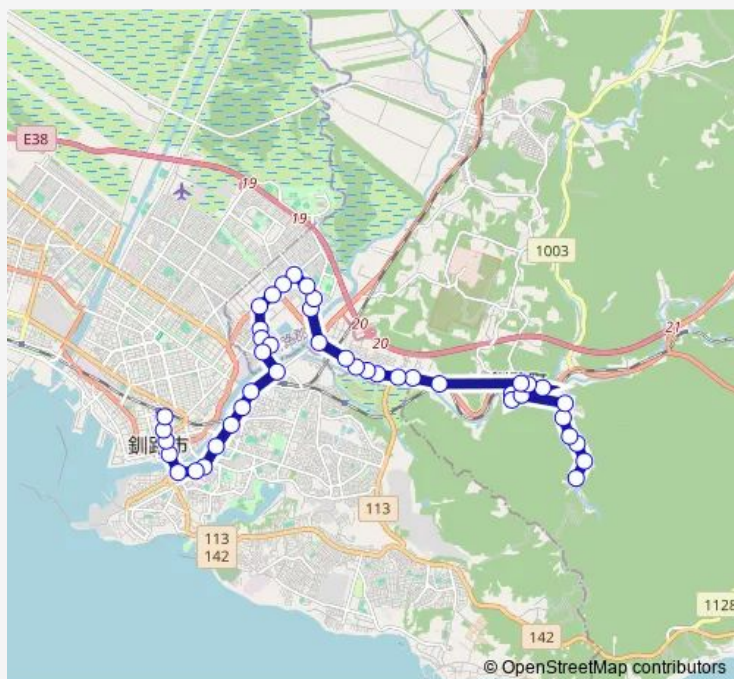

Bus 別保線

[Go to website](#)

Direction

双河辺 — 釧路駅前

43 stops

[Open route schedule](#)

- 双河辺
- 別保中学校
- 清水の沢
- 別保10丁目
- 別保小学校
- 日の出会館
- 別保5丁目
- 公営住宅
- 東福寺
- 双河辺入口
- 別保駅
- 釧路町役場
- 南24線
- 団地通
- 団地前
- トライアル別保店
- 南25線
- ひろせクリニック
- 新東陽団地
- 場外馬券所
- 国誉5丁目

Route schedule

双河辺 — 釧路駅前

Monday	07:00-16:45
Tuesday	07:00-16:45
Wednesday	07:00-16:45
Thursday	07:00-16:45
Friday	07:00-16:45
Saturday	—
Sunday	—

Route info

Direction: 双河辺

Stops: 43

Trip Duration: 0 hour 50 min

■ 別保線

BusMaps

国誉6丁目

東高校

富原小学校

睦団地前

桂木4丁目

イオン釧路店