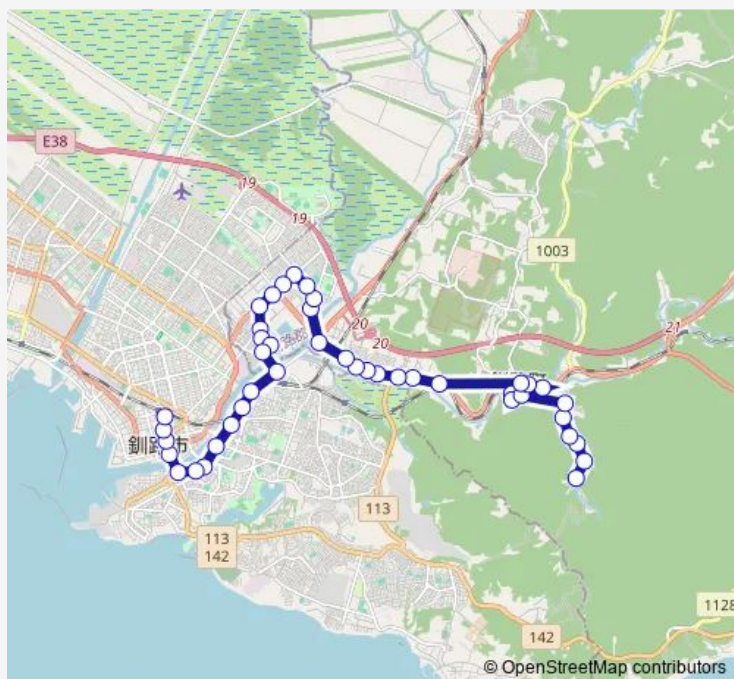

### Direction

双河辺 — 釧路駅前

43 stops

[Open route schedule](#)

- 双河辺
- 別保中学校
- 清水の沢
- 別保10丁目
- 別保小学校
- 日の出会館
- 別保5丁目
- 公営住宅
- 東福寺
- 双河辺入口
- 別保駅
- 釧路町役場
- 南24線
- 団地通
- 団地前
- トライアル別保店
- 南25線
- ひろせクリニック
- 新東陽団地
- 場外馬券所
- 国誉5丁目

### Route schedule

双河辺 — 釧路駅前

Monday	07:00-16:45
Tuesday	07:00-16:45
Wednesday	07:00-16:45
Thursday	07:00-16:45
Friday	07:00-16:45
Saturday	—
Sunday	—

### Route info

Direction: 双河辺

Stops: 43

Trip Duration: 0 hour 50 min

■ 別保線

BusMaps

国誉6丁目

東高校