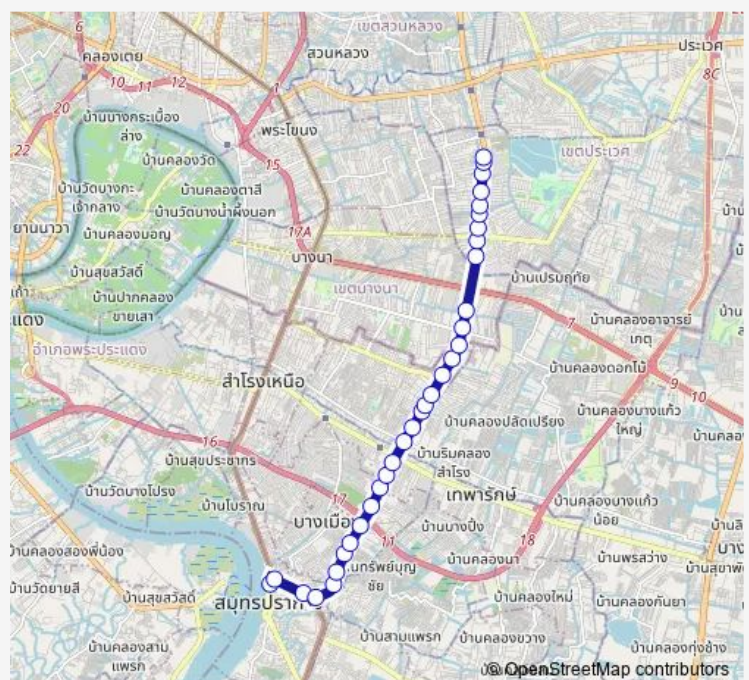

ตรงข้ามหมู่บ้านธนาภิรมย์ ศรีนครินทร์;Opposite Thanapirom Village Srinakarin

ก่อนแยกศรีเทพา;Before Si Thepha Intersection

ถนนด่านสำโรง;Samrong Road

MRT ศรีด่าน (ทางออก 4); MRT Si Dan (Exit 4)

ตรงข้ามเอกไพลิน;Ek Phailin (opposite)

### Route schedule

ศาลากลางจังหวัดสมุทรปราการ;Samut Prakan City Hall — ตรงข้ามซีคอนสแควร์;Opposite Seacon Square

Monday 00:00

Tuesday 00:00

Wednesday 00:00

Thursday 00:00

Friday 00:00

Saturday 00:00

### Route info

Direction: ศาลากลางจังหวัดสมุทรปราการ;Samut Prakan City Hall

Stops: 32

Trip Duration: 1 hour 2 min

1196 — ปากน้ำ - ห้างสรรพสินค้าซีคอนสแควร์; Paknam - Seacon Square

หมู่บ้านร่มโพธิ์ 3;Rompho Village 3