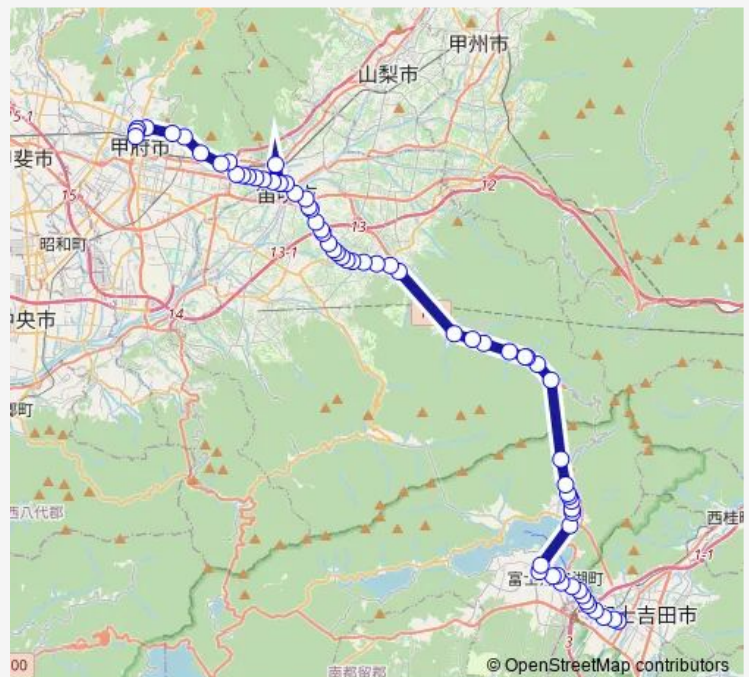

Thursday 05:50-07:00

Friday 05:50-07:00

Saturday 05:50-07:00

Sunday 05:50-07:00

Route info

Direction: 富士山駅

Stops: 65

Trip Duration: 1 hour 23 min

立沢上

立沢

横川

御坂ゴルフ場入口

下黒駒

桃源郷公園入口

尾山

御坂中学校前