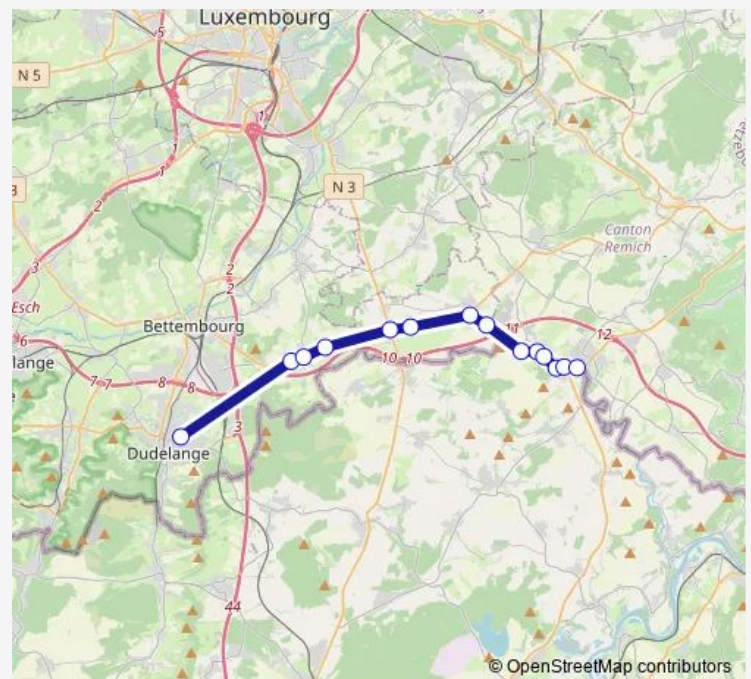

Altwies, Millbaach

Mondorf-LES-Bains, Kleng Gare

Mondorf-LES-Bains, Bei der Douane

Mondorf-LES-Bains, Christophorus

Route schedule

DUDELANGE, L.N.B — Mondorf-LES-Bains, Christophorus

Monday 14:40

Tuesday 14:40

Wednesday 14:40

Thursday 14:40

Friday 14:40

Saturday —

Sunday —

Route info

Direction: DUDELANGE, L.N.B

Stops: 14

Trip Duration: 0 hour 24 min

N08

BusMaps

Direction

Mondorf-LES-Bains, Christophorus/quai 2 — DUDELANGE, L.N.B

14 stops

[Open route schedule](#)

Mondorf-LES-Bains, Christophorus/quai 2

Mondorf-LES-Bains, Bei der Douane

Mondorf-LES-Bains, Kleng Gare

Altwies, Millbaach

Altwies, Bourgässel

Altwies, Beckeschmillen

Aspelt, Am Grëndchen

Aspelt, Gare

Frisange, Ennescht Duerf