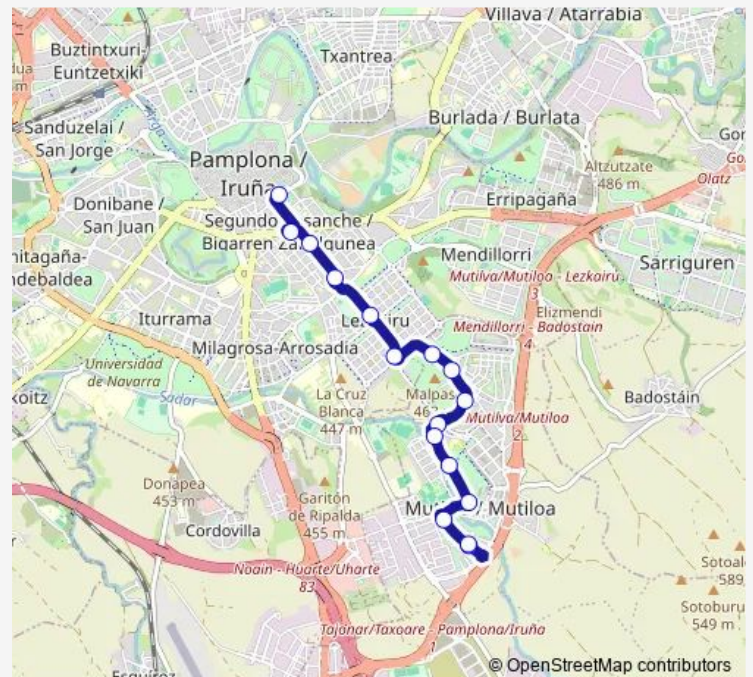

Avda. Juan Pablo II (c/ Adela Bazo)

Avda. Juan Pablo II (c/ Manuel López Gonzalez)

c/ Aoiz (frente Centro de Salud)

c/ Paulino Caballero nº 39

c/ Paulino Caballero nº 15

c/ Cortes de Navarra nº 1

Bajada de Labrit

Route schedule

Mutilva Paseo Ibaialde nº 187 — Bajada de Labrit

Monday	23:30
Tuesday	23:30
Wednesday	23:30
Thursday	23:30-02:30 ⁺¹
Friday	03:30-02:30 ⁺¹
Saturday	03:30-02:30 ⁺¹
Sunday	03:30-23:30

Route info

Direction: Mutilva Paseo Ibaialde nº 187

Stops: 15

Trip Duration: 0 hour 30 min

N08 — Bajada de Labrit – Mutilva

Direction

Bajada de Labrit — Mutilva Paseo Ibaialde nº 187

16 stops

[Open route schedule](#)

Bajada de Labrit

Pza. de las Merindades nº 3

c/ Amaya nº 22

c/ Aoiz (frente Tve)

Avda. Juan Pablo II (c/ Cataluña)

Rot. Avda. Juan Pablo II (c/ Adela Bazo)

Mutilva c/ San Saturnino nº 25

Mutilva c/ Eguzki nº 54