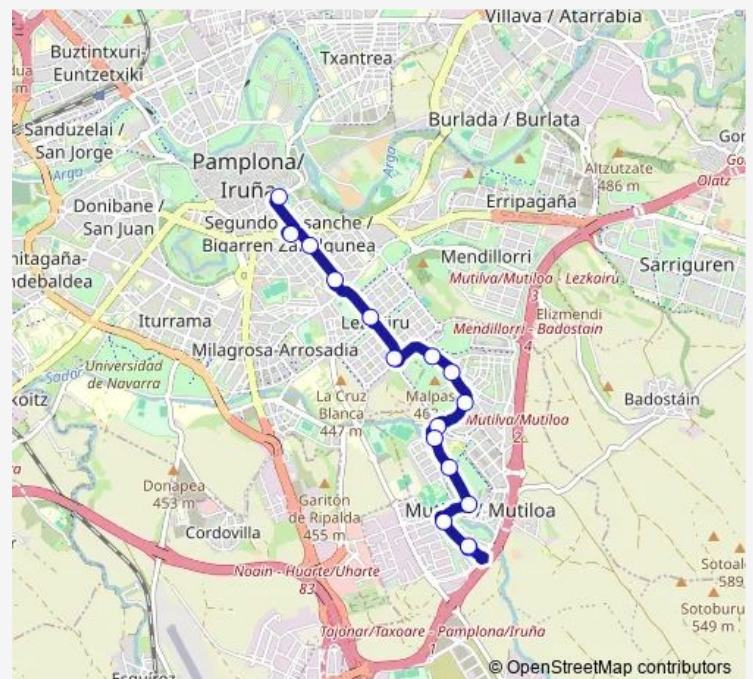

Avda. Juan Pablo II (c/ Adela Bazo)

Avda. Juan Pablo II (c/ Manuel López Gonzalez)

c/ Aoiz (frente Centro de Salud)

c/ Paulino Caballero nº 39

c/ Paulino Caballero nº 15

c/ Cortes de Navarra nº 1

Bajada de Labrit

**Route schedule**

Mutilva Paseo Ibaialde nº 187 — Bajada de Labrit

Monday	23:30
Tuesday	23:30
Wednesday	23:30
Thursday	23:30-02:30 <sup>+1</sup>
Friday	03:30-02:30 <sup>+1</sup>
Saturday	03:30-02:30 <sup>+1</sup>
Sunday	03:30-23:30

**Route info**

Direction: Mutilva Paseo Ibaialde nº 187

Stops: 15

Trip Duration: 0 hour 30 min

**N08 — Bajada de Labrit – Mutilva**

## Direction

Bajada de Labrit — Mutilva Paseo Ibaialde nº 187

16 stops

[Open route schedule](#)

Bajada de Labrit

Pza. de las Merindades nº 3

c/ Amaya nº 22

c/ Aoiz (frente Tve)