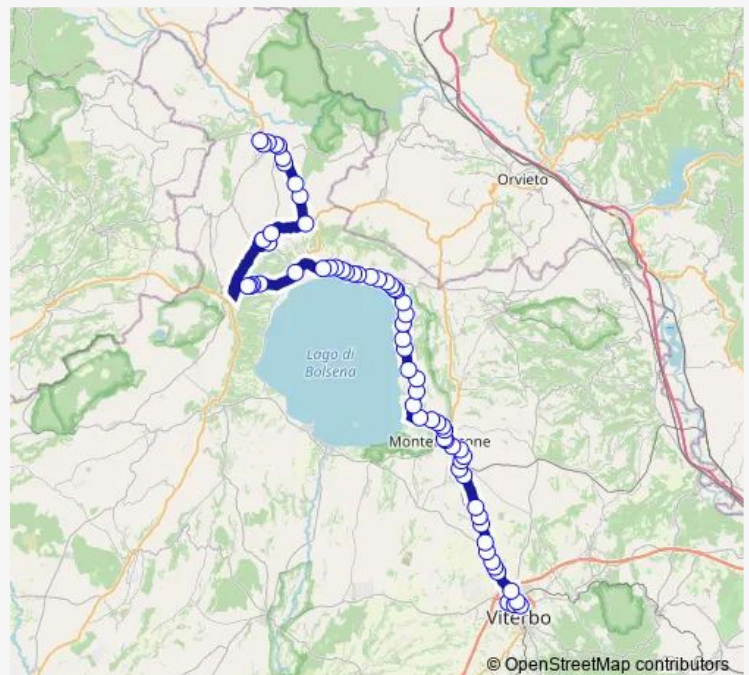

Montefiascone | Cimitero # f701

Montefiascone | Via Cassia Via Contadini # f597

Montefiascone | Via Orvietana Via Cassia # f599

Route schedule

Viterbo | Riello # f641 — Acquapendente | Ist. Omnicomprensivo Leonardo DA Vinci # f847

Route info

Direction: Viterbo | Riello # f641

Stops: 68

Trip Duration: 1 hour 35 min

Viterbo - Acquapendente # Ba217d

Montefiascone | Via Santa Maria Grazie # f600

Montefiascone | Via Salotti Via Moro # f601