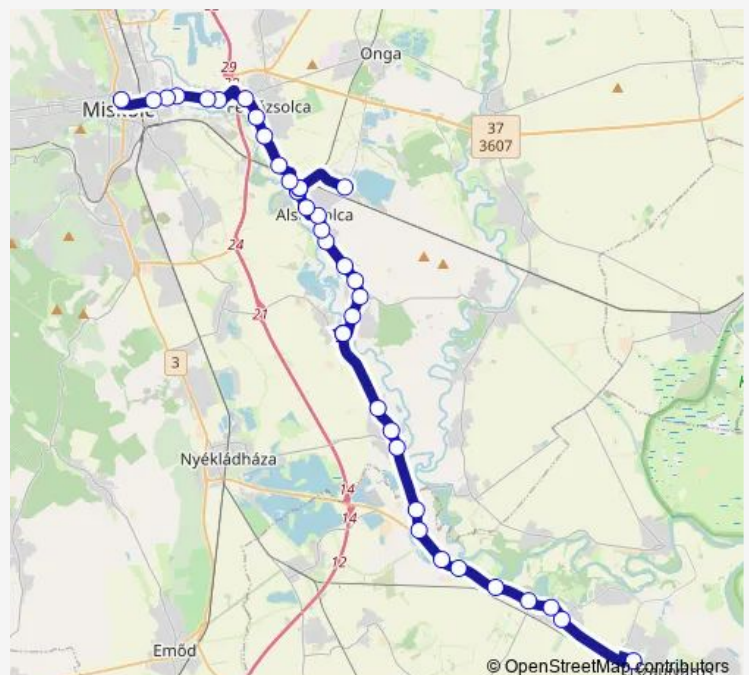

Saturday —

Sunday —

Route info

Direction: Tiszaújváros, autóbusz-állomás

Stops: 37

Trip Duration: 1 hour 9 min

Alsózsolca, községháza

Alsózsolca, Kossuth út