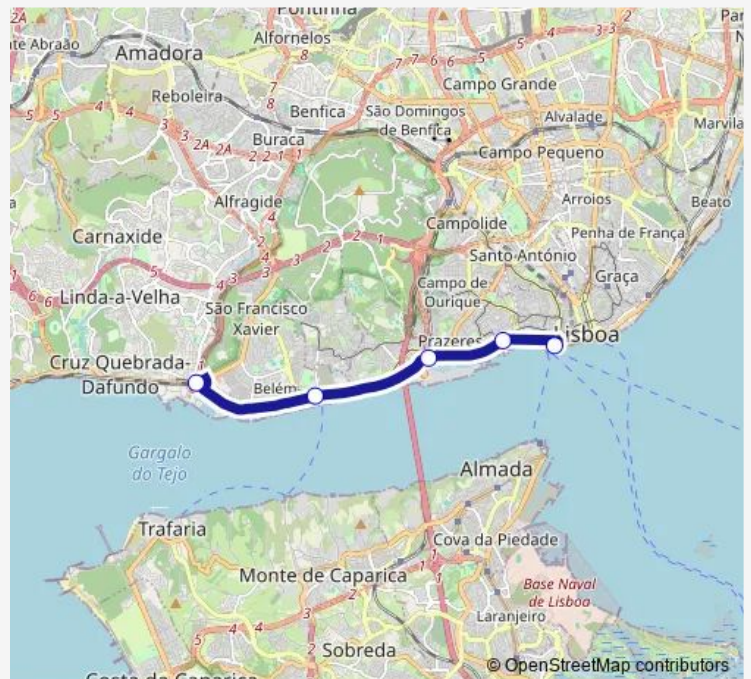

Bus Cp Algés - Cais do Sodré

[Go to website](#)

Direction

Algés (Estação) P2 — Cais do Sodré

5 stops

[Open route schedule](#)

Algés (Estação) P2

Belém (Estação)

Alcântara Mar (Estação)

Santos (Estação)

Cais do Sodré

Route schedule

Algés (Estação) P2 — Cais do Sodré

Monday	21:59-01:59 ⁺¹
Tuesday	21:59-01:59 ⁺¹
Wednesday	21:59-01:59 ⁺¹
Thursday	21:59-01:59 ⁺¹
Friday	21:59-01:59 ⁺¹
Saturday	05:53-01:59 ⁺¹
Sunday	10:08-01:59 ⁺¹

Route info

Direction: Algés (Estação) P2

Stops: 5

Trip Duration: 0 hour 25 min

■ Cp — Algés - Cais do Sodré

Direction

Cais do Sodré — Algés (Estação) P2

5 stops

[Open route schedule](#)

Cais do Sodré

Santos (Estação)

Alcântara Mar (Hospital)

Belém (Estação)

Algés (Estação) P2

Route schedule

Cais do Sodré — Algés (Estação) P2