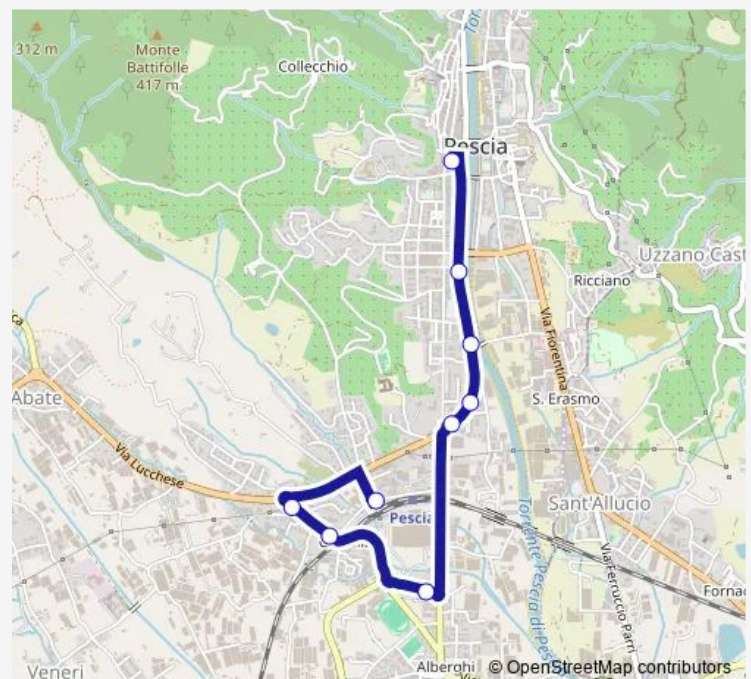

Bus CP Circolare Urbana Di Pesca

[Go to website](#)

Direction

Pescia (P.Za Xx Settembre) — Pescia (Terminal Fs)

6 stops

[Open route schedule](#)

Pescia (P.Za Xx Settembre)

V.Le G. Garibaldi (P.Za Dei Fiori)

Route info

Direction: Pescia (P.Za Xx Settembre)

Stops: 6

Trip Duration: 0 hour 5 min

CP — Circolare Urbana Di Pesca

BusMaps

Direction

Pescia (Terminal Fs) — Pescia (P.Za Xx Settembre)

9 stops

[Open route schedule](#)

Pescia (Terminal Fs)

Via Del Castellare

Via Del Castellare (Chiesa)

Via Salvo D'Acquisto, 1

Casacce

Casacce

Thursday 06:05-20:05

Friday 06:05-20:05

Saturday 06:05-20:05

Sunday —

Route info

Direction: Pescia (Terminal Fs)

Stops: 9

Trip Duration: 0 hour 7 min