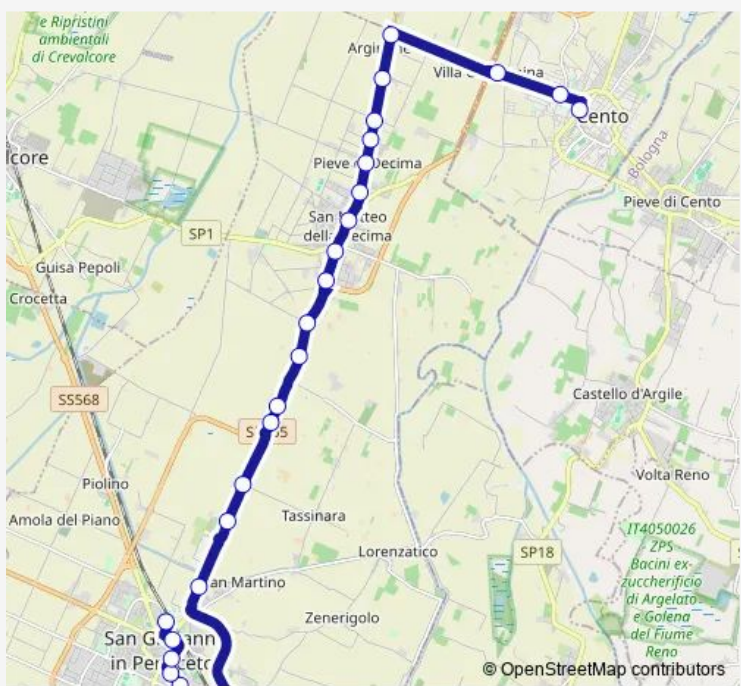

# Bus 552 Cento-San Giovanni in P.-Modena

[Go to website](#)

**Direction**  
 Modena Autostazione — Cento Autostazione  
 49 stops  
[Open route schedule](#)

- Modena Autostazione
- Modena Stazione Fs
- Strada Attiraglio
- Modena Crocetta
- Modena Piazzale Sefta
- Cavo Argine
- Torrazzi
- Modena Ponte Della Perlina
- Modena Bivio Campazzo
- Madonna Della Rovere
- Nonantola Casa Bianca
- Nonantola Autostazione
- Nonantola Casa Simoni
- Nonantola Case Piccinini
- VIA Larga
- LA Svolta
- Ponte Losco
- Fondo Muzzonchio
- Sant'Agata Casa Cantoniera
- Sant'Agata Bolognese
- S.Agata B. Chiesa Frati

Route schedule  
 Modena Autostazione — Cento Autostazione

Monday	06:35-18:45
Tuesday	06:35-18:45
Wednesday	06:35-18:45
Thursday	06:35-18:45
Friday	06:35-18:45
Saturday	06:35-18:20
Sunday	—

Route info  
 Direction: Modena Autostazione  
 Stops: 49  
 Trip Duration: 1 hour 16 min