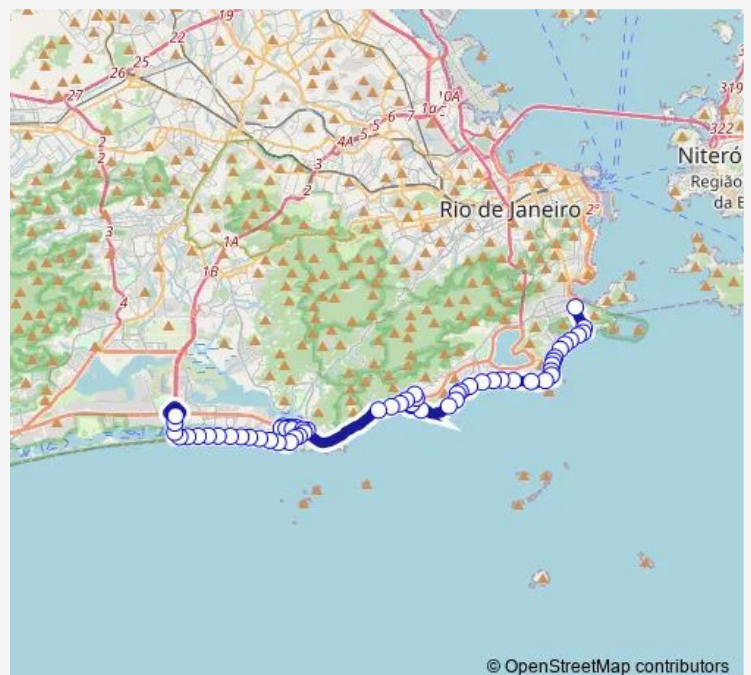

Praça 24 de Outubro

Chácara do Céu

Sheraton

Route schedule

Ponto Final: Rio Sul : Linha 552 — Terminal Alvorada : Plataforma C7

Monday	00:00
Tuesday	00:00
Wednesday	00:00
Thursday	00:00
Friday	00:00
Saturday	00:00
Sunday	00:00

Route info

Direction: Ponto Final: Rio Sul : Linha 552

Stops: 57

Trip Duration: 1 hour 18 min

© OpenStreetMap contributors

552 — Terminal Alvorada - Rio Sul

BusMaps

Vidigal

Dom Eugênio Sales

Ladeira das Yucas

Aquarela do Brasil

Metrô São Conrado / Rocinha

Metrô São Conrado / Rocinha

Golf Clube

Capuri

Gavea Golf and Country Club