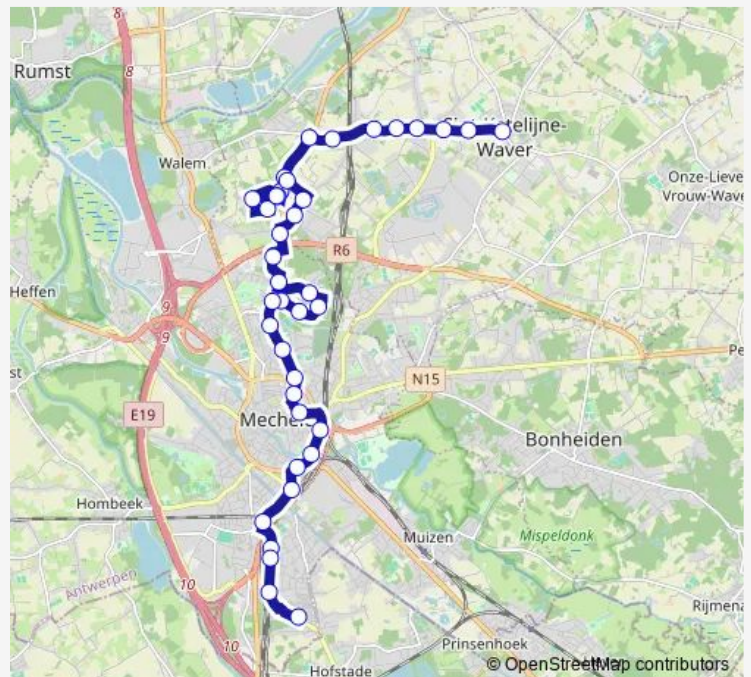

Mechelen Caputsteenstraat

Mechelen Kerkhoflei

Mechelen Oude Liersebaan

Route schedule

Mechelen M. Gandhistraat — Sint-Katelijne-Waver Kievit-straat

Monday 05:40-18:40

Tuesday 05:40-18:40

Wednesday —

Thursday 05:40-18:40

Friday 05:40-18:40

Saturday 06:42-18:40

Sunday —

Route info

Direction: Mechelen M. Gandhistraat

Stops: 35

Trip Duration: 0 hour 43 min

552 — (Sint-Katelijne-Waver) - Elzestraat - Mechelen
Gandhi

BusMaps

Mechelen Kadodderstraat

Mechelen Kabouterstraat

Mechelen Feeënstraat

Mechelen Meerminnenstraat

Mechelen Laathofstraat

Mechelen Duivenstraat