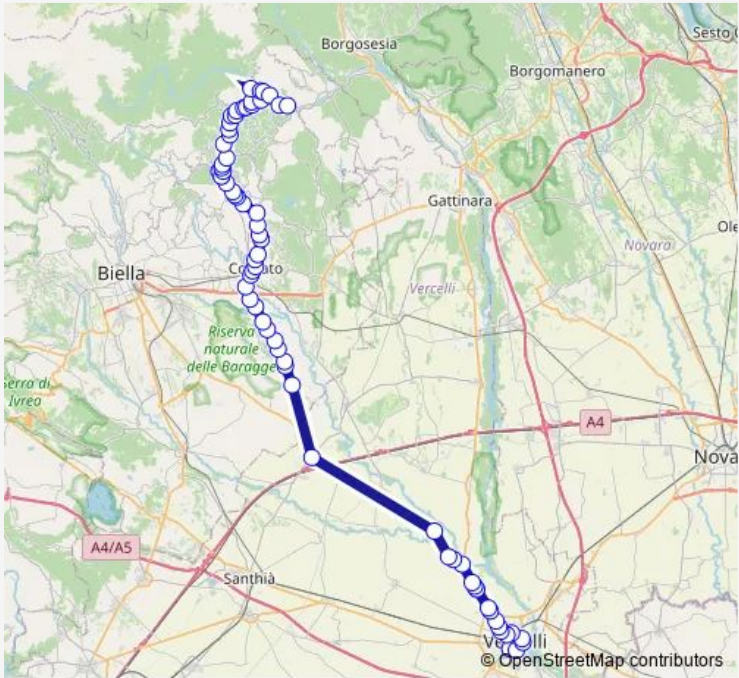

# Bus 552 Pray-Trivero-Valle Mosso-Cossato-Mottalciata-Vercelli

[Go to website](#)

**Direction**  
 Vercelli Piazza Cesare Battisti — Pray B.Se Piazza Vittime DI Bologna  
 68 stops  
[Open route schedule](#)

- Vercelli Piazza Cesare Battisti
- Vercelli VIA Massaua/Rimembranza
- Vercelli C.So Palestro (Liceo)
- Vercelli C.So Italia 39
- Vercelli P.Za S.Eusebio/VIA Bicheri
- Vercelli Autostazione C.So Gastaldi
- Vercelli Corso Randaccio
- Vercelli VIA W.Manzone Centro Comm.
- Vercelli Campora VIA W.Manzone
- Vercelli VIA W.Manzone 176 Fr.Citroen
- Vercelli VIA W.Manzone (EX Siver)
- Caresanablot Sp230/VIA Aldo Moro
- Caresanablot VIA Vercelli Fr.55
- Caresanablot VIA Vercelli (Vogliazzi)
- Quinto V.Se Regione Bivio
- Quinto V.Se VIA Roma Cimitero
- Quinto V.Se VIA Roma Fr.Piazza Negri
- Collobiano VIA Roma/Cervo
- Formigliana Crocchio Fornace/Sp3
- Mottalciata V.M.Liberta' Biv.S.Silvestro

Route schedule  
 Vercelli Piazza Cesare Battisti — Pray B.Se Piazza Vittime DI Bologna

Monday	14:05
Tuesday	14:05
Wednesday	14:05
Thursday	14:05
Friday	14:05
Saturday	—
Sunday	—

**Route info**  
 Direction: Vercelli Piazza Cesare Battisti  
 Stops: 68  
 Trip Duration: 1 hour 46 min