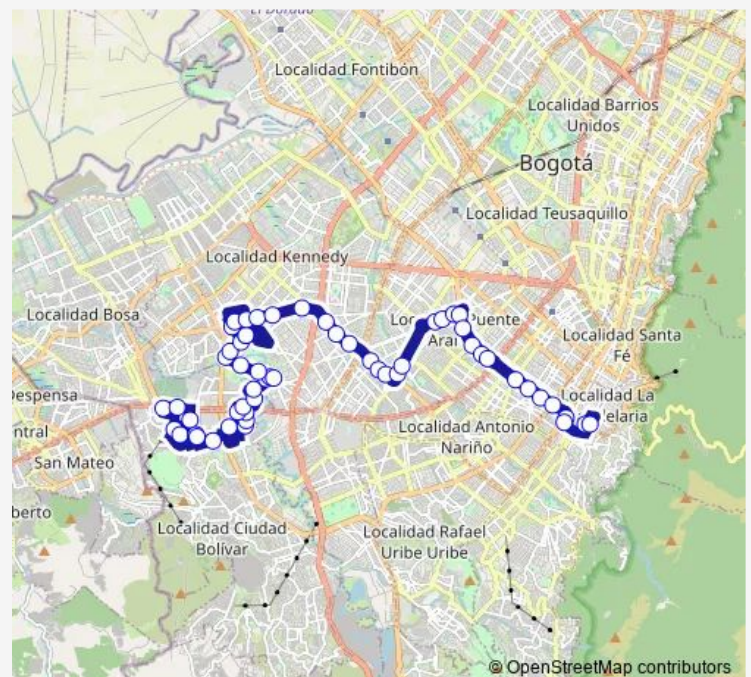

AK 50 - CL 2c

AK 50 - CL 1g

AK 50 - CL 1

AK 50 - CL 17 Sur

AK 50 - CL 22 Sur

AV. 1 de Mayo - KR 51

AV. 1 de Mayo - KR 52A

AV. 1 de Mayo - KR 68F

### Route schedule

AC 6 - KR 5 — KR 75 - Auto Sur

Monday	05:09-00:37 <sup>+1</sup>
Tuesday	05:09-00:37 <sup>+1</sup>
Wednesday	05:09-00:37 <sup>+1</sup>
Thursday	05:09-00:37 <sup>+1</sup>
Friday	05:09-00:37 <sup>+1</sup>
Saturday	05:09-00:37 <sup>+1</sup>
Sunday	05:09-00:37 <sup>+1</sup>

### Route info

Direction: AC 6 - KR 5

Stops: 55

Trip Duration: 1 hour 1 min

AV. 1 de Mayo - KR 71d

AV. 1 de Mayo - CL 35 Sur

AV. 1 de Mayo - CL 35B Sur

AV. 1 de Mayo - CL 38C Sur

AV. 1 de Mayo - CL 40 Sur

KR 74 - CL 43A Sur

CL 42 Sur - TV 78h

CL 45 Sur - KR 72m

TV 78 - CL 41B Sur

DG 40C Sur - KR 74

CL 40C Sur - KR 72P Bis

CL 40H Sur - KR 72r