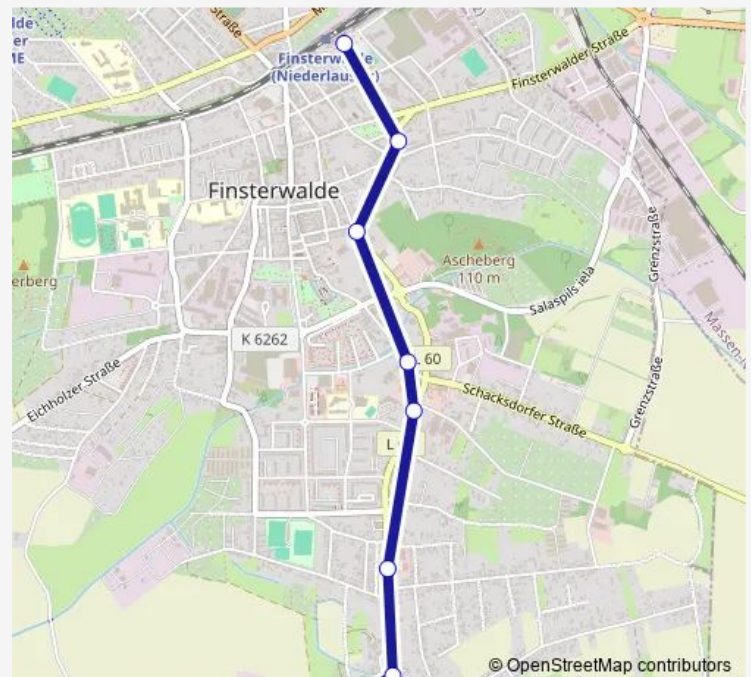

Saturday —

Sunday —

Route info

Direction: Wormlage, Kirche

Stops: 11

Trip Duration: 0 hour 36 min

■ 552

BusMaps

Direction

Finsterwalde, Nehesdorf Schule — Finsterwalde, Bahnhof

8 stops

[Open route schedule](#)

Finsterwalde, Nehesdorf Schule

Finsterwalde, Drößiger Str.

Finsterwalde, Margarethen Str.

Finsterwalde, R. Luxemburg Str.

Finsterwalde, Ges. Scholl-Str.

Finsterwalde, Lange Str.

Finsterwalde, Wasserturm

Finsterwalde, Bahnhof

Route schedule

Finsterwalde, Nehesdorf Schule — Finsterwalde, Bahnhof

Monday 11:26-15:29

Tuesday 11:26-15:29

Wednesday 11:26-15:29

Thursday 11:26-15:29

Friday 11:26-15:29

Saturday —

Sunday —

Route info

Direction: Finsterwalde, Nehesdorf Schule

Stops: 8