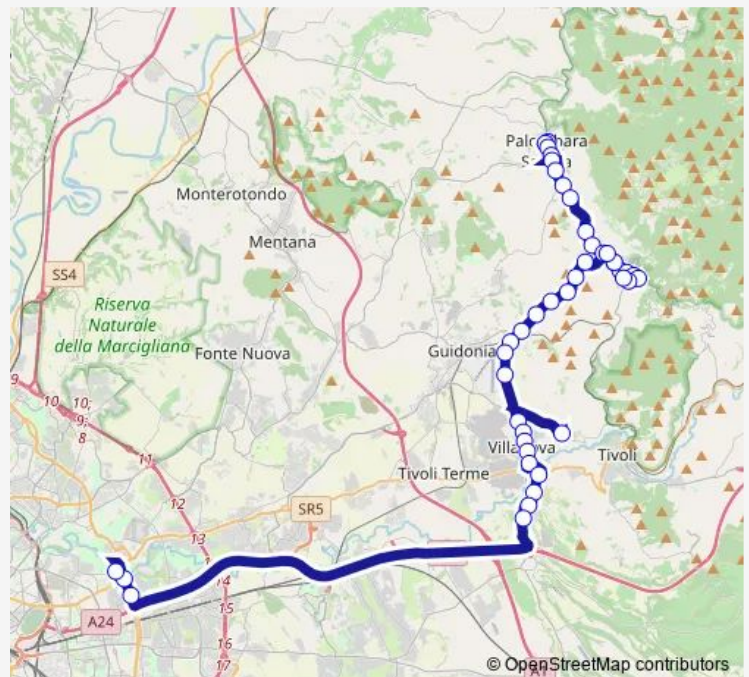

Palombara | Via Bolzano # f15073

Palombara | Viale Giovanni Xxiii # f15072

Palombara | Viale Tivoli Str. Piedimonte # f14839

Palombara | Viale Tivoli Str. S. Francesco # f14840

Palombara | Via Maremmana (Km 20) # f14841

Marcellina | Cimitero # f11723

Marcellina | Via Roma Via Gramsci # f11724

**Route schedule**

Palombara | Viale Rieti # f14836 — ROMA | Ponte Mammolo (Metro B) # f9021

Monday	05:25
Tuesday	05:25
Wednesday	05:25
Thursday	05:25
Friday	05:25
Saturday	—
Sunday	—

**Route info**

Direction: Palombara | Viale Rieti # f14836

Stops: 42

Trip Duration: 1 hour 0 min

Palombara Sabina - Roma Ponte Mammolo # PI015a

SAN Polo | Via Maremmana Via Peschie # f11725

Marcellina | Via Maremmana (Km 24) # f11726

Tivoli | Via Maremmana (Villaggio Adriano) # f12155

Tivoli | Via Maremmana Via Sabina # f12156

ROMA | Via Togliatti Via D'Onofrio # f9018

ROMA | Via Togliatti Via Alberini # f9020

ROMA | Ponte Mammolo (Metro B) # f9021