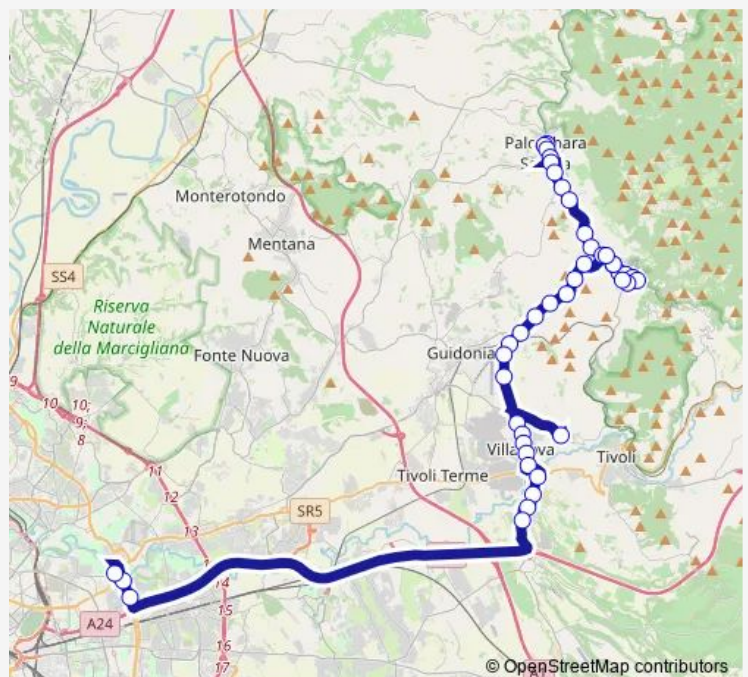

Marcellina | Cimitero # f11723

Marcellina | Via Roma Via Gramsci # f11724

**Route schedule**

Palombara | Viale Rieti # f14836 — Roma | Ponte Mammolo (Metro B) # f9021

|           |       |
|-----------|-------|
| Monday    | 05:25 |
| Tuesday   | 05:25 |
| Wednesday | 05:25 |
| Thursday  | 05:25 |
| Friday    | 05:25 |
| Saturday  | —     |
| Sunday    | —     |

**Route info**

Direction: Palombara | Viale Rieti # f14836

Stops: 42

Trip Duration: 1 hour 0 min

Palombara Sabina - Roma Ponte Mammolo # PI015a

SAN Polo | Via Maremmana Via Peschie # f11725

Marcellina | Via Maremmana (Km 24) # f11726

Tivoli | Via Maremmana (Villaggio Adriano) # f12155

Tivoli | Via Maremmana Via Sabina # f12156

Roma | Via Togliatti Via D'Onofrio # f9018

Roma | Via Togliatti Via Alberini # f9020

Roma | Ponte Mammolo (Metro B) # f9021