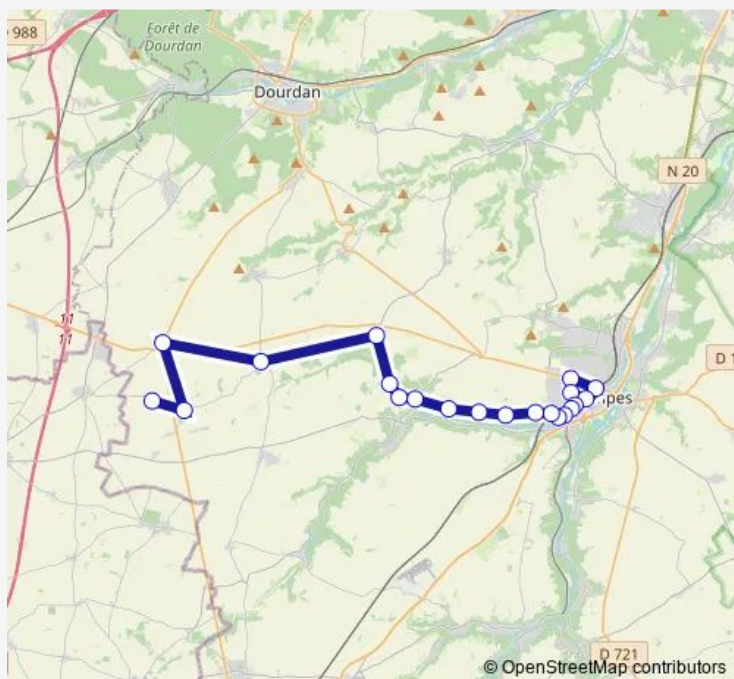

Saturday 07:15-08:35

Sunday —

Route info

Direction: Paponville

Stops: 22

Trip Duration: 0 hour 55 min

Direction

Gare d'Étampes — Paponville

21 stops

[Open route schedule](#)

Gare d'Étampes

Meuniers

Lycée G. St-Hilaire

Rotonde

Religieuses

Haut Pavé

Gare de Saint-Martin d'Étampes

Hélène Boucher

Pont de Chauffour

Les Bosquets

Valnay

Pierrefitte

Les Cours

Mairie

15:30-17:34

Friday

15:30-17:34

Saturday

11:35-12:35

Sunday

—

Route info