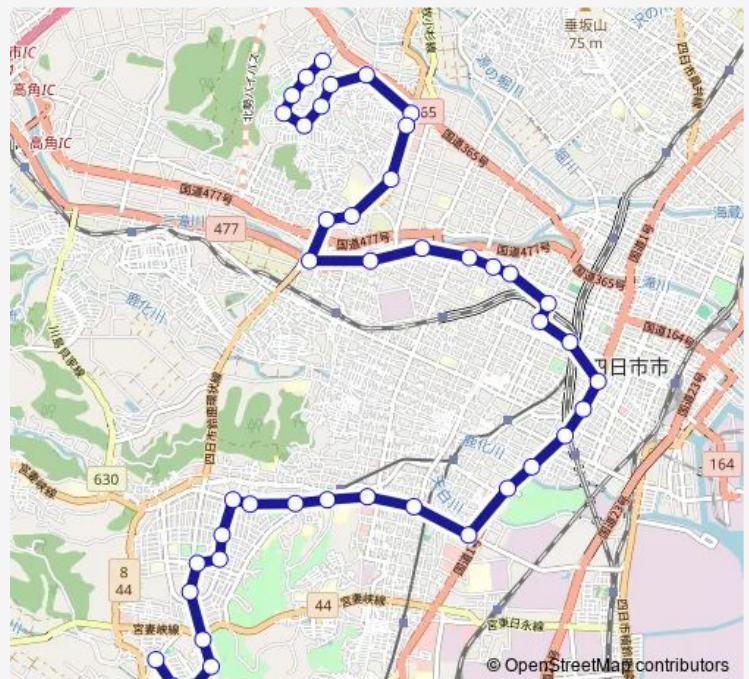

Direction

笹川テニス場 — 三重団地

43 stops

[Open route schedule](#)

- 笹川テニス場
- 波木南台二丁目
- 波木南台一丁目
- 南部丘陵公園南
- 聖母の家前
- 笹川九丁目
- 公団住宅前 (四日市)
- 笹川東小学校前
- 笹川二丁目
- 笹川一丁目
- 八幡公園前
- 笹川東
- 笹川中学校
- 日永西
- 南日永
- 日永カヨ一
- 中央緑地公園前
- 四日市南警察前
- 新正
- 十七軒町
- 鶴の森前

Route schedule

笹川テニス場 — 三重団地

Monday	05:43-20:34
Tuesday	05:43-20:34
Wednesday	05:43-20:34
Thursday	05:43-20:34
Friday	05:43-20:34
Saturday	06:14-20:05
Sunday	06:14-20:05

Route info

Direction: 笹川テニス場

Stops: 43

Trip Duration: 0 hour 57 min

■ 三重団地笹川線

BusMaps

近鉄四日市

文化会館前

堀木

市立図書館前

市立病院口

Direction: 笹川ジャブ

Stops: 43

Trip Duration: 1 hour 0 min

市立病院口

久保田

西伊倉

大井手東

大井手