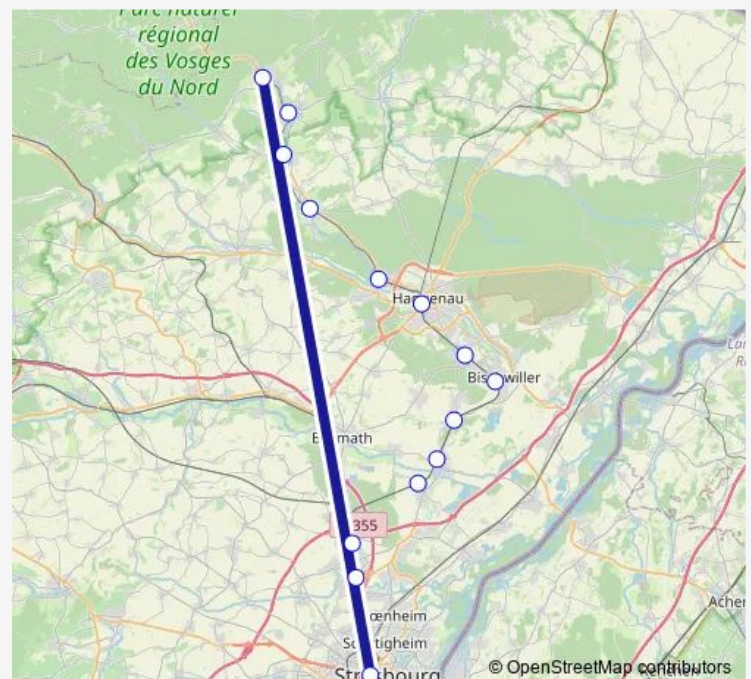

Gare de Gundershoffen

Gare de Mertzwiller

Gare de Schweighouse-sur-Moder

Gare de Haguenau

Gare de Marienthal

Gare de Bischwiller

Gare de Kurtzenhouse

Gare de Weyersheim

Gare de Hoerd

Gare de Vendenheim

Gare de Mundolsheim

Gare de Strasbourg

Route schedule

Gare de Niederbronn-les-Bains — Gare de Strasbourg

Monday 06:34-19:51

Tuesday 06:34-20:56

Wednesday 06:34-19:51

Thursday 06:34-19:51

Friday 06:34-20:56

Saturday 06:27-19:06

Sunday 09:37-20:56

Route info

Direction: Gare de Niederbronn-les-Bains

Stops: 14

Trip Duration: 1 hour 2 min

■ Niederbronn - Strasbourg

BusMaps

Direction

Gare de Strasbourg — Gare de Niederbronn-les-Bains

14 stops

[Open route schedule](#)

Gare de Strasbourg