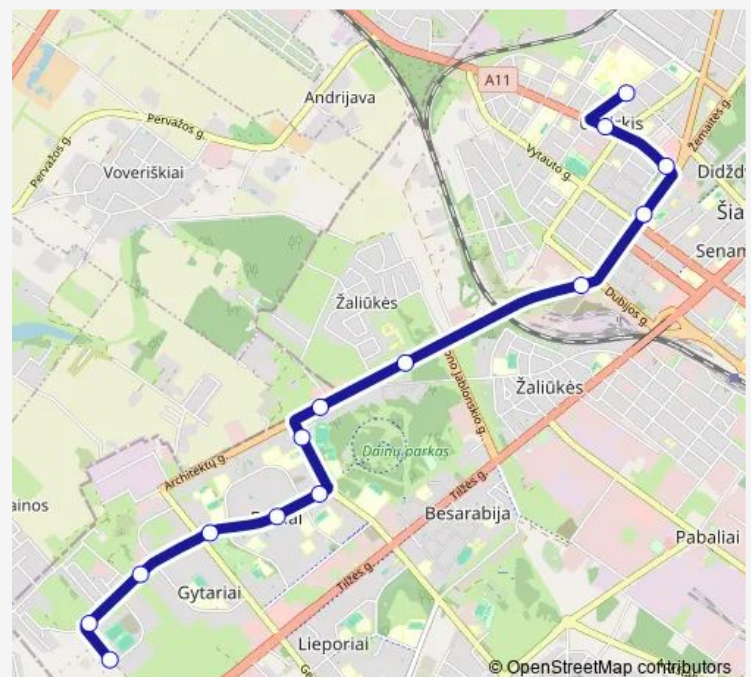

### Direction

Gytarių žiedo st. — Ligoninės st.

14 stops

[Open route schedule](#)

Gytarių žiedo st.

Kviečių st.

Pailių st.

Bažnyčios st.

Motiejaus Valančiaus st.

Ligoninės st.

### Route schedule

Gytarių žiedo st. — Ligoninės st.

Monday	07:25
Tuesday	07:25
Wednesday	07:25
Thursday	07:25
Friday	07:25
Saturday	—
Sunday	—

### Route info

Direction: Gytarių žiedo st.

Stops: 14

Trip Duration: 0 hour 25 min

22 — Gytarių žiedo st. – Ligoninės st.

BusMaps

22 Bus time schedules and route maps are available in an offline PDF at [busmaps.com](https://busmaps.com). Use the [busmaps.com](https://busmaps.com) website to see live bus times, train schedule or subway schedule, and step-by-step directions for all public transit in Siauliai