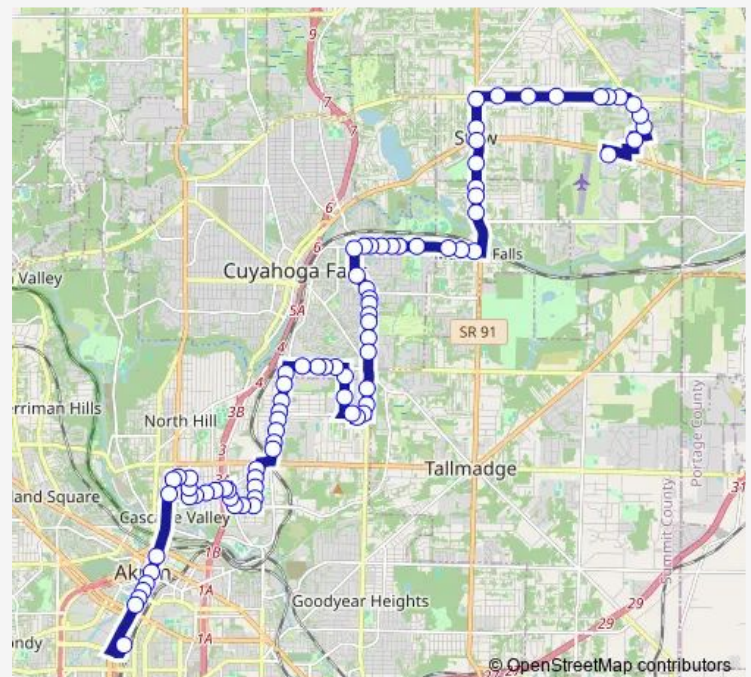

S. Broadway St & E. Bowery St

S. Broadway St & E. Mill St

N. Broadway St & E. Market St

N. Main St & Olive St

N. Main St & E. York St

E. York St & Elma St

E. York St & Dayton St

Dayton St & Way St

Dayton St & E. Glenwood Ave

E. Glenwood Ave & Julien Ave

E. Glenwood Ave & Zeller Ave

E. Glenwood Ave & Oxford Ave

E. Glenwood Ave & Gorge Blvd

Dan St & Floyd St

Evans Ave & Dan St

Evans Ave & Damon St

### Route schedule

RKP Transit Center — Kent Rd @ Target Plaza

Monday 06:00-23:00

Tuesday 06:00-23:00

Wednesday 06:00-23:00

Thursday 06:00-23:00

Friday 06:00-23:00

Saturday 06:00-22:00

### Route info

Direction: RKP Transit Center

Stops: 78

Trip Duration: 1 hour 10 min

22 — Howe/Stow-Kent

801 Davis St

Davis St & Fouse Ave

Davis St & Ralph St