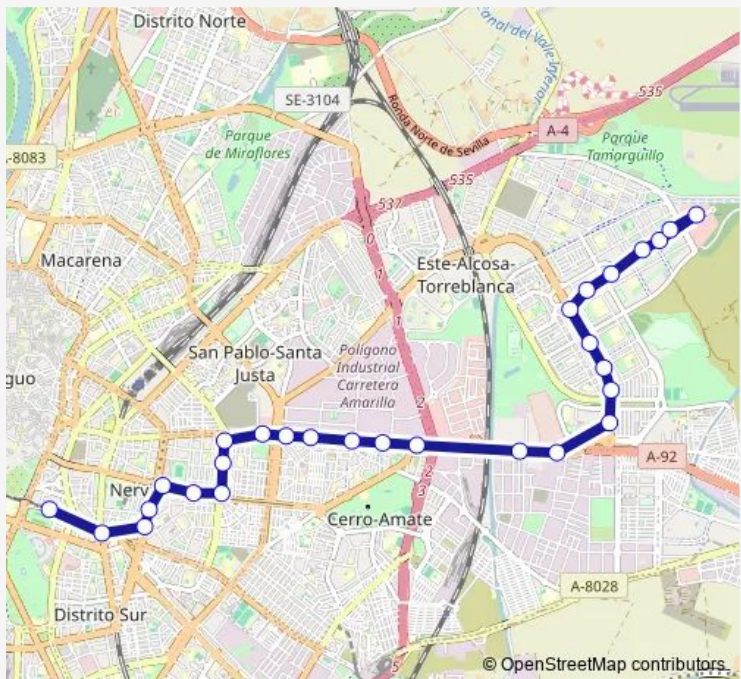

Bus 22 Prado San Sebastian - Sevilla Este

[Go to website](#)

Direction
 Avenida Emilio Lemos (Vietnam) — Prado San Sebastián (Carlos V)
 29 stops
[Open route schedule](#)

- Avenida Emilio Lemos (Vietnam)
- Avenida Emilio Lemos (Sendai)
- Avenida Emilio Lemos (Indonesia)
- Avda. Emilio Lemos (San Ildefonso)
- Avda. Emilio Lemos (Kabul)
- Av. Emilio Lemos (Av. de Las Ciencias)
- Av. Las Ciencias (Centro de Salud)
- Avda. Las Ciencias (Edif. Estrella Este)
- Avenida de Las Ciencias (Ulises)
- Avda. Las Ciencias (Edif. Albéniz)
- Avda. Las Ciencias (Edif. Las Camelias)
- Av. La Aeronáutica (Andal. Residencial)
- Andalucía Residencial
- Autovía de Málaga (C. de Automovilismo)
- Avda. Andalucía (Resid. Sta. Isabel)
- Avenida de Andalucía (Tussam)
- Avenida de Andalucía (Los Pájaros)
- Av. Andalucía (Rda. del Tamarguillo)
- Avenida de Andalucía (Los Arcos)
- Avda. Cruz del Campo (Tordesillas)
- Av. Cruz del Campo (Alej. Collantes)

Route schedule
 Avenida Emilio Lemos (Vietnam) — Prado San Sebastián (Carlos V)

Monday	06:00-22:56
Tuesday	06:00-22:56
Wednesday	06:00-22:56
Thursday	06:00-22:56
Friday	06:00-22:56
Saturday	06:00-22:49
Sunday	07:08-23:02

Route info
 Direction: Avenida Emilio Lemos (Vietnam)
 Stops: 29
 Trip Duration: 0 hour 46 min

Gran Plaza

Eduardo Dato (San Juan de Dios)

Eduardo Dato (Estadio Sánchez Pizjuan)

Av. San Fco. Javier (Camilo José Cela)

Direction: Prado San Sebastián (Carlos V)

Stops: 28

Trip Duration: 0 hour 47 min

Av. Emilio Lemos (Period. E. Chinarro)

Av. Emilio Lemos (Period. J. Tribuna)

Avenida Emilio Lemos (Centro Comercial)

Avenida Emilio Lemos (Vietnam)