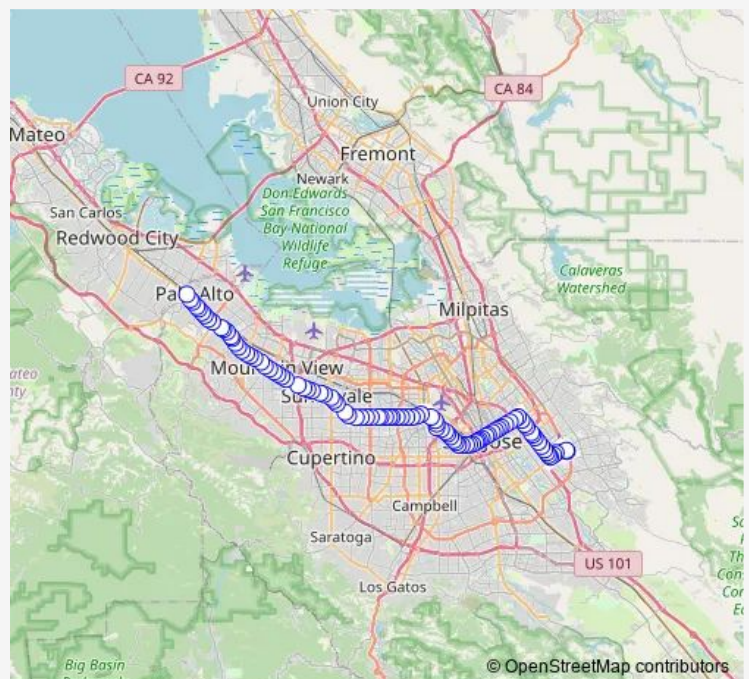

El Camino & Barron

El Camino & Los Robles

El Camino & Vista

El Camino & Maybell

El Camino & Arastradero

El Camino & Dinahs Ct

El Camino & Los Altos

El Camino & San Antonio

El Camino & Showers

Route schedule

Palo Alto Transit Center (Bay 1) — Eastridge Transit Center (Bay 5)

Monday 04:20-01:46⁺¹

Tuesday 04:20-01:46⁺¹

Wednesday 04:20-01:46⁺¹

Thursday 04:20-01:46⁺¹

Friday 04:20-01:46⁺¹

Saturday 04:32-01:56⁺¹

Sunday 04:33-01:55⁺¹

Route info

Direction: Palo Alto Transit Center (Bay 1)

Stops: 103

Trip Duration: 2 hour 15 min

22 — Palo Alto TC - Eastridge

El Camino & Jordan

El Camino & Rengstorff

El Camino & Clark

El Camino & El Monte

El Camino & Pettis

El Camino & Miramonte

El Camino & Castro

El Camino & Bonita

El Camino & Phyllis