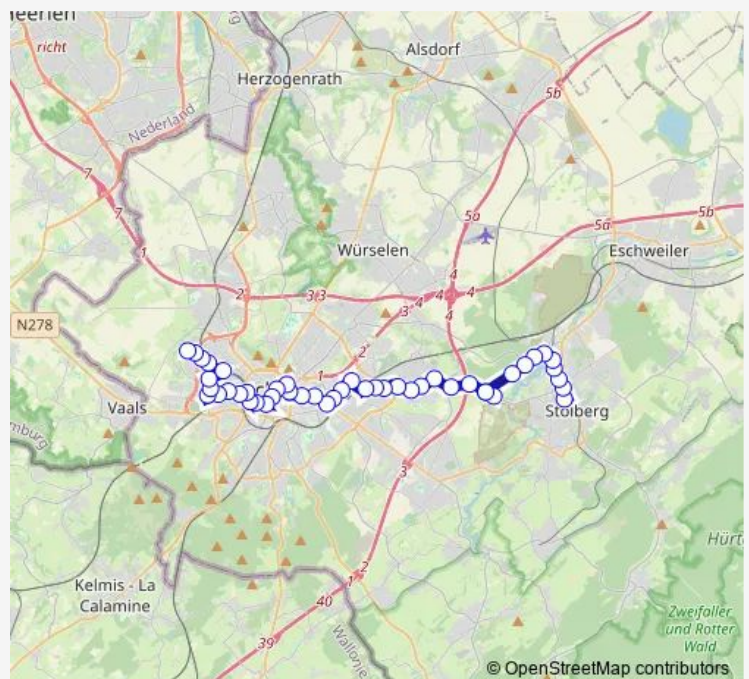

[Open route schedule](#)

- Aachen, Floriansdorf
- Aachen, Maria-Lipp-Straße
- Aachen, Wilfried-König-Straße
- Aachen, Rabentalweg (Mensa Vita)
- Aachen, Otto-Blumenthal-Straße
- Aachen, Campus Melaten (Physikzentrum)
- Aachen, Forckenbeckstraße
- Aachen, Hörn Brücke
- Aachen, Hörn Kastanienweg
- Aachen, Hörnstieg
- Aachen, Seffenter Weg
- Aachen, Halifaxstraße
- Aachen, Melatener Straße
- Aachen, Muffet
- Aachen, Am Hügel
- Aachen, Am Weißenberg
- Aachen, Turmstraße
- Aachen, Königstraße
- Aachen, Karlsgraben
- Aachen, Annastraße (Hans-Stercken-Platz)
- Aachen, Alter Posthof

Route schedule

Aachen, Floriansdorf — Stolberg, Mühlener Bahnhof (Bus)

Monday	05:23-23:00
Tuesday	05:23-23:00
Wednesday	05:23-23:00
Thursday	05:23-23:00
Friday	05:23-23:00
Saturday	06:00-23:00
Sunday	09:00-23:00

Route info

Direction: Aachen, Floriansdorf

Stops: 52

Trip Duration: 1 hour 13 min

22 — Campus Melaten - Hörn - Muffet - Aachen Bushof - Eilendorf - Atsch - Stolberg Mühlener Bf

Aachen, Elisenbrunnen

Aachen, Bushof