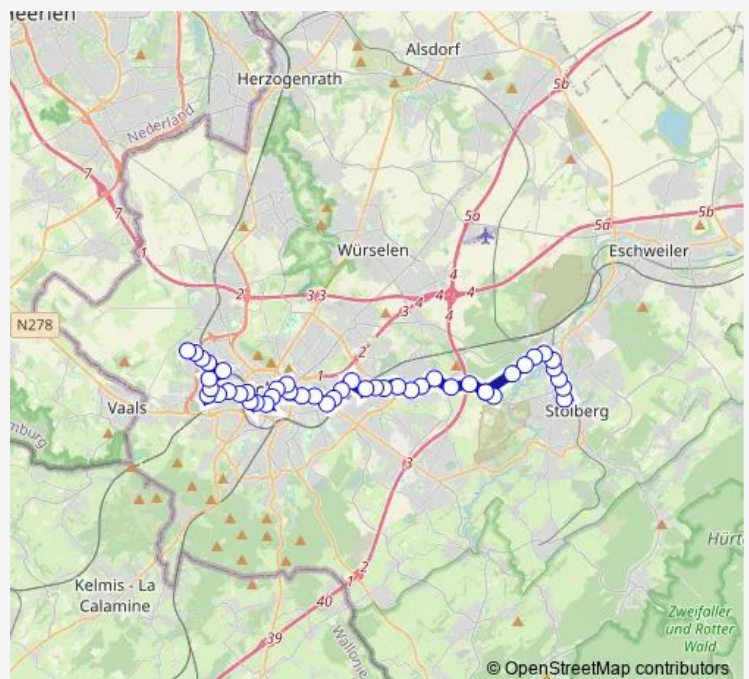

[Open route schedule](#)

- Aachen, Floriansdorf
- Aachen, Maria-Lipp-Straße
- Aachen, Wilfried-König-Straße
- Aachen, Rabentalweg (Mensa Vita)
- Aachen, Otto-Blumenthal-Straße
- Aachen, Campus Melaten (Physikzentrum)
- Aachen, Forckenbeckstraße
- Aachen, Hörn Brücke
- Aachen, Hörn Kastanienweg
- Aachen, Hörnstieg
- Aachen, Seffenter Weg
- Aachen, Halifaxstraße
- Aachen, Melatener Straße
- Aachen, Muffet
- Aachen, Am Hügel
- Aachen, Am Weißenberg
- Aachen, Turmstraße
- Aachen, Königstraße
- Aachen, Karlsgraben
- Aachen, Annastraße (Hans-Stercken-Platz)
- Aachen, Alter Posthof

Route schedule

Aachen, Floriansdorf — Stolberg, Mühlener Bahnhof (Bus)

Monday	06:02-23:00
Tuesday	05:23-23:00
Wednesday	05:23-23:00
Thursday	05:53-23:00
Friday	05:23-23:00
Saturday	05:53-23:00
Sunday	09:00-23:00

Route info

Direction: Aachen, Floriansdorf

Stops: 52

Trip Duration: 1 hour 13 min

22 — Campus Melaten - Hörn - Muffet - Aachen Bushof - Eilendorf - Atsch - Stolberg Mühlener Bf

Aachen, Elisenbrunnen

Aachen, Bushof