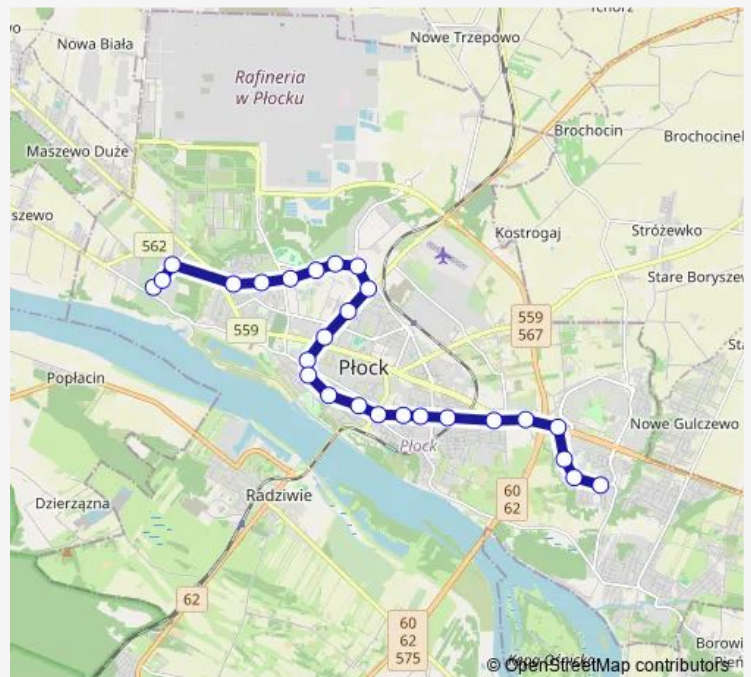

Graniczna 02

### Route schedule

Winiary, szpital — Pniewskiego

Monday 04:27-22:58

Tuesday 04:27-22:58

Wednesday 04:27-22:58

Thursday 04:27-22:58

Friday 04:27-22:58

Saturday 04:34-22:58

### Route info

Direction: Winiary, szpital

Stops: 26

Trip Duration: 0 hour 28 min

■ 22 — Podolszyce 01-Winiary, szpital 02

Popiełuszki

Armii Krajowej

Skotnickiego