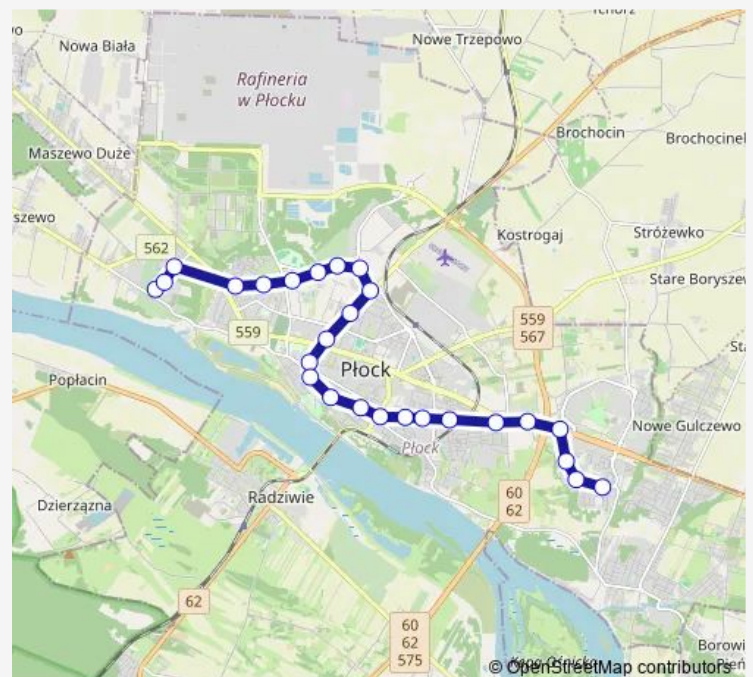

Żytnia

Graniczna 02

**Route schedule**

Winiary, szpital — Pniewskiego

Monday 04:27-22:58

Tuesday 04:27-22:58

Wednesday 04:27-22:58

Thursday 04:27-22:58

Friday 04:27-22:58

Saturday 04:34-22:58

Sunday 04:34-22:58

**Route info**

Direction: Winiary, szpital

Stops: 26

Trip Duration: 0 hour 34 min

■ 22 — Podolszyce 01-Winiary, szpital 02