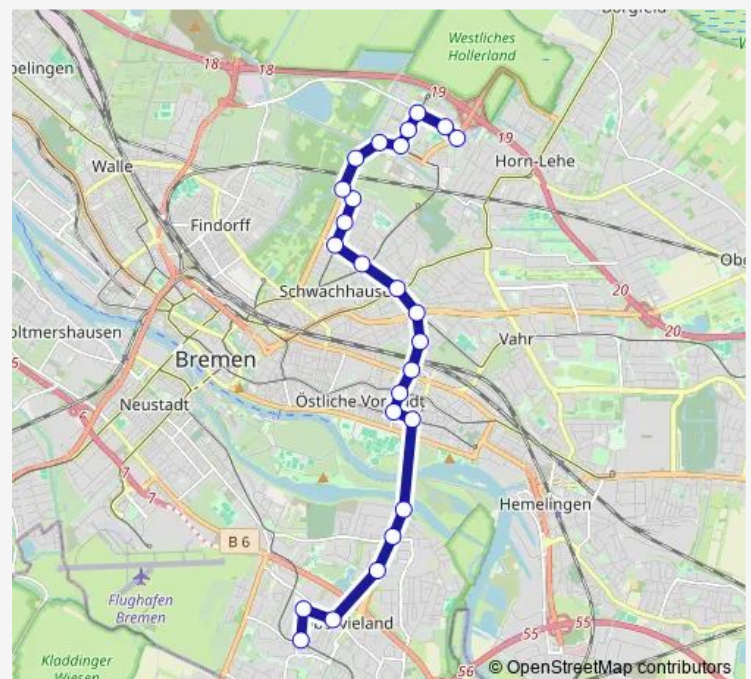

Bremen Habenhauser Brückenstraße

Bremen Karl-Carstens-Brücke

Bremen Georg-Bitter-Straße

Bremen Stader Straße/Hamburger Straße

Bremen Bei den Drei Pfählen

Bremen Stader Straße/Bismarckstraße

Bremen Arensburgstraße

Bremen Kurfürstenallee

Bremen Kirchbachstraße

Route schedule

Bremen Kattenturm-Mitte — Bremen Kirchbachstraße

Monday 23:31

Tuesday 23:31

Wednesday 23:31

Thursday 23:31

Friday 23:31

Saturday 23:31

Sunday 23:31

Route info

Direction: Bremen Kattenturm-Mitte

Stops: 13

Trip Duration: 0 hour 17 min

Direction

Bremen Universität-Ost — Bremen Kurfürstenallee

14 stops

[Open route schedule](#)

Bremen Universität-Ost

Bremen Linzer Straße

Bremen Universität-Nord

Bremen Universität/Zentralbereich

Bremen Universität-Süd