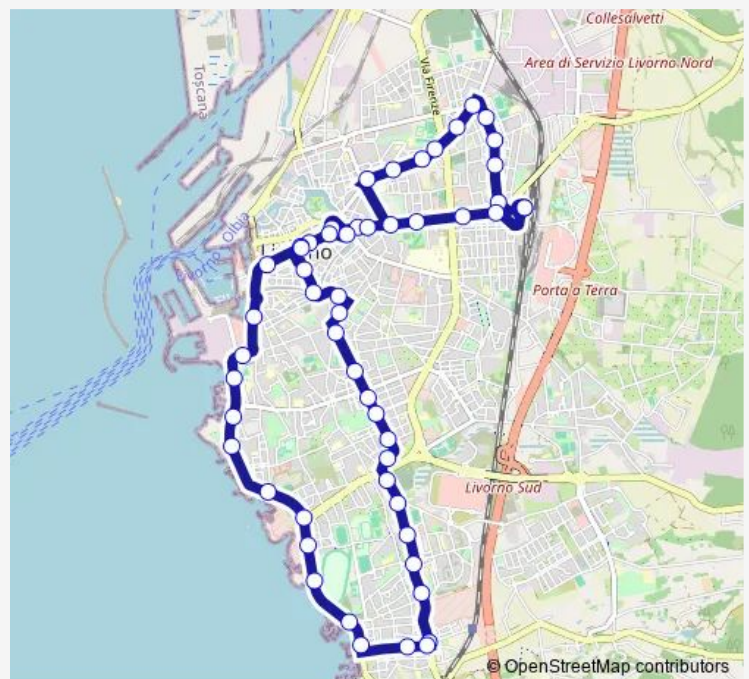

### Route schedule

Stazione Centrale B — Stazione Centrale B (Arrivo)

Monday	20:50-23:45
Tuesday	20:50-23:45
Wednesday	20:50-23:45
Thursday	20:50-23:45
Friday	20:50-00:20 <sup>+1</sup>
Saturday	20:50-00:20 <sup>+1</sup>
Sunday	20:50-23:45

### Route info

Direction: Stazione Centrale B

Stops: 54

Trip Duration: 0 hour 47 min

22 — Stazione - Garibaldi - Ardenza Terra - Ardenza Mare - Carducci - Stazione

Libertà 1

Libertà 3 Villa Fabbricotti

Libertà 5