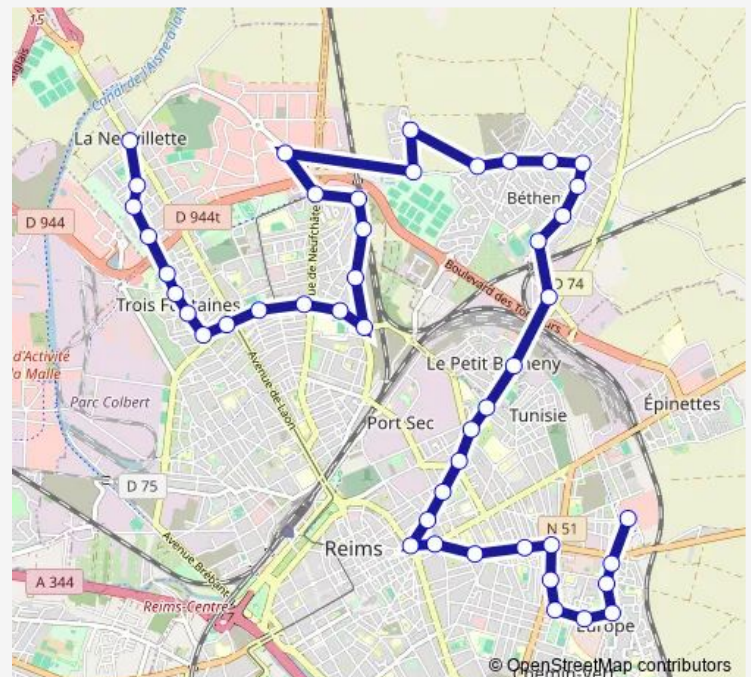

Brazzaville

Verrier

Barbusse

Dauphinot

Strasbourg

Ferry

Saint-Andre

Lundy

Farman

Route schedule

C.C. Cernay — Neuvil. Mairie

Monday	06:27-19:59
Tuesday	06:27-19:59
Wednesday	06:27-19:59
Thursday	06:27-19:59
Friday	06:27-19:59
Saturday	06:36-19:59
Sunday	—

Route info

Direction: C.C. Cernay

Stops: 46

Trip Duration: 0 hour 57 min

22 — 22- LA Neuville Mairie <>C.C. Cernay

Betheny Mairie

Tilleuls

Monu. AUX Morts

Croix Bazin

Voie DES Loups