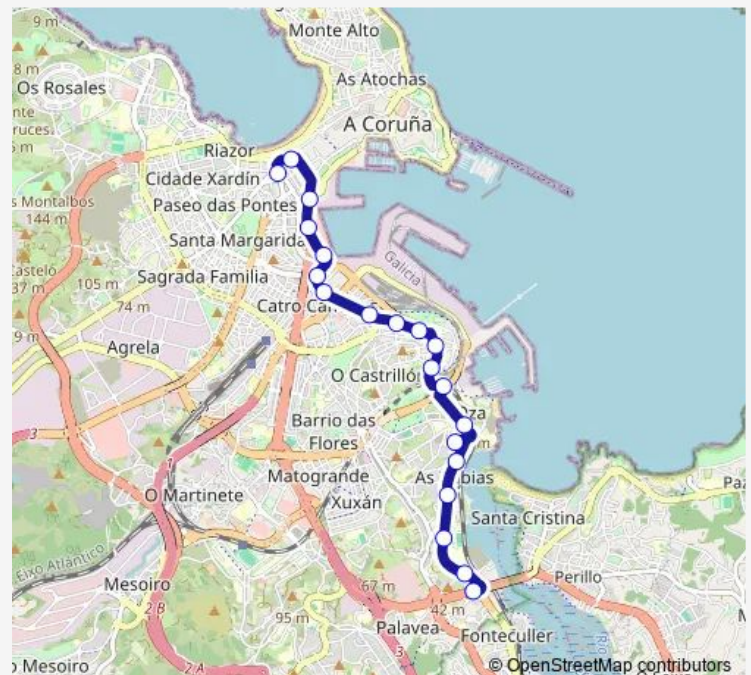

Friday 06:55-23:25

Saturday 07:12-23:25

Sunday 07:50-23:12

Route info

Direction: A Pasaxe, Santa Xema

Stops: 20

Trip Duration: 0 hour 24 min

22 — Juan Flórez 10-A Pasaxe

Direction

Juan Flórez, 10 — A Pasaxe, Santa Xema

26 stops

[Open route schedule](#)

Juan Flórez, 10

Av. de Fisterra, 44

Av. de Fisterra, 84

Av. de Fisterra, 192