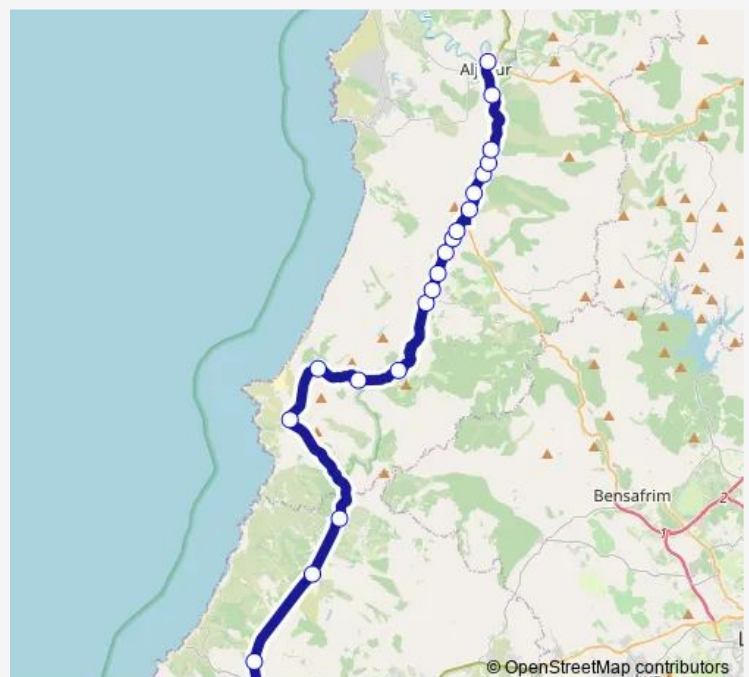

### Route schedule

Vila do Bispo (Farmácia) — Aljezur (Mercado)

Monday	08:10
Tuesday	—
Wednesday	—
Thursday	—
Friday	08:10
Saturday	—
Sunday	—

### Route info

Direction: Vila do Bispo (Farmácia)

Stops: 22

Trip Duration: 0 hour 43 min

■ 22 — Aljezur – Vila do Bispo

**Direction**

Aljezur (Mercado) — Vila do Bispo (Farmácia)

22 stops

[Open route schedule](#)

Aljezur (Mercado)

Vale da Telha (X)

Sta. Susana

Azenha (Quinta Natura)

Azenha (Aljezur International School)

Barranco da Vaca

Alfambras

## Route schedule

Aljezur (Mercado) — Vila do Bispo (Farmácia)

Monday 12:32

Tuesday —

Wednesday —

Thursday —

Friday 12:32

Saturday —