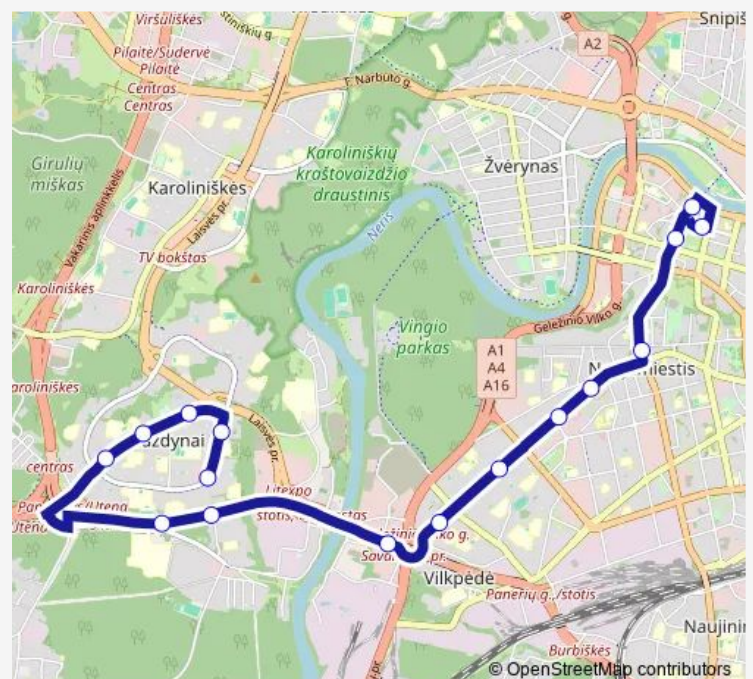

Thursday 05:42-22:59

Friday 05:42-22:59

Saturday 06:05-22:27

Sunday 06:05-22:27

Route info

Direction: Lukiškės

Stops: 13

Trip Duration: 0 hour 18 min

22 — Lazdynai–Oslo g.–Centras

BusMaps

Direction

Troleibusų parkas — Lukiškės

9 stops

[Open route schedule](#)

Troleibusų parkas

Spaudos rūmai

Teodoro Narbuto st.

Žvėrynas

Panorama

Švietimo akademija

Studentų st.

Alberto Goštauto st.

Lukiškės

Route schedule