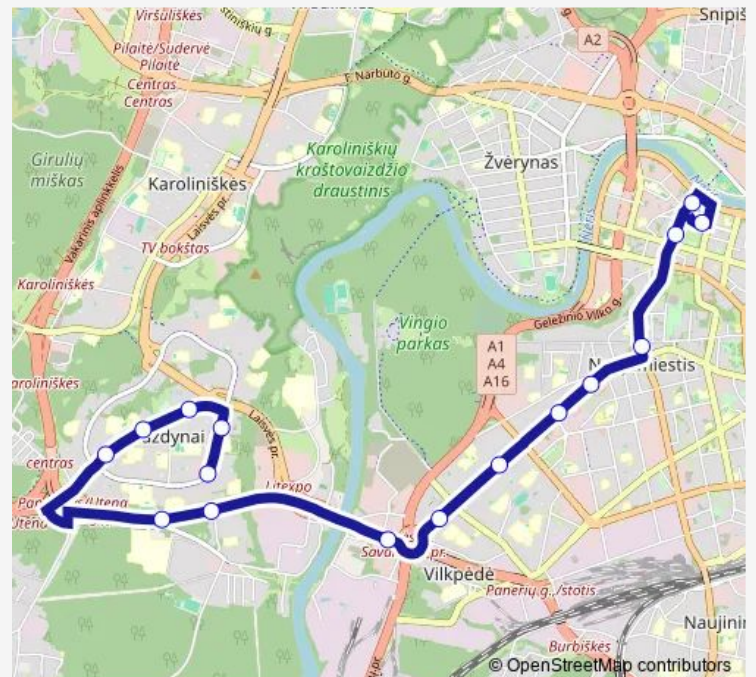

### Route schedule

Lukiškės — Architektų st.

Monday 05:42-22:59

Tuesday 05:42-22:59

Wednesday 05:42-22:59

Thursday 05:42-22:59

Friday 05:42-22:59

Saturday 06:05-22:27

### Route info

Direction: Lukiškės

Stops: 13

Trip Duration: 0 hour 20 min