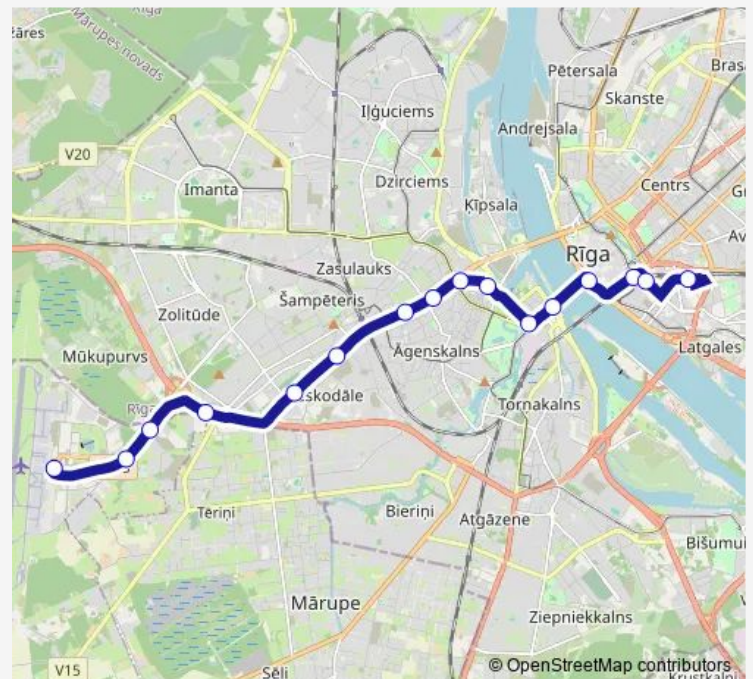

Thursday 04:45-23:50

Friday 04:45-23:50

Saturday 04:45-23:50

Sunday 04:45-23:50

Route info

Direction: Abrenes iela

Stops: 23

Trip Duration: 0 hour 36 min

22 — Abrenes iela - Lidosta

Lidosta Rīga

Lidosta Rīga

Direction

Lidosta Rīga — Abrenes iela

16 stops

[Open route schedule](#)

Lidosta Rīga