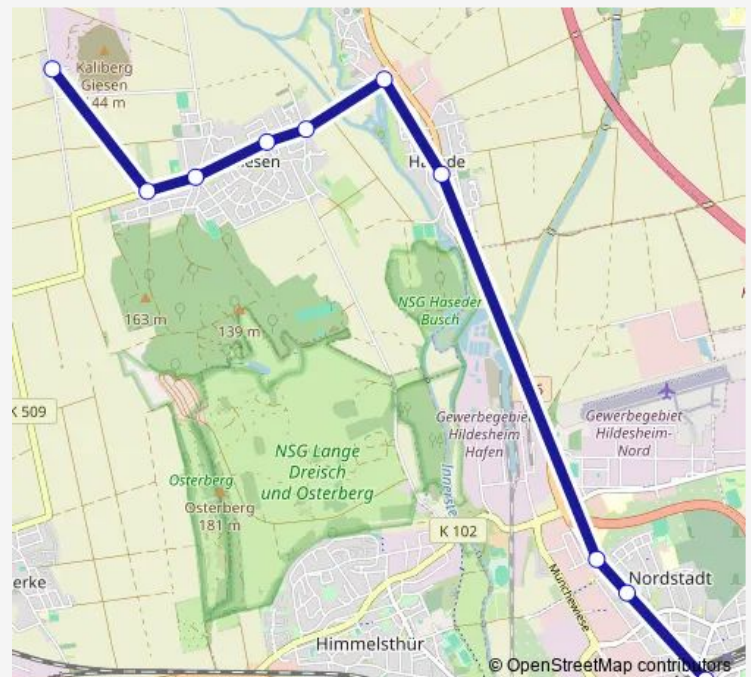

Monday 13:20

Tuesday 13:20

Wednesday 13:20

Thursday 13:20

Friday 13:20

Saturday —

Sunday —

Route info

Direction: Hildesheim Hoher Turm

Stops: 10

Trip Duration: 0 hour 32 min

Direction

Giesen/Schacht — Hildesheim Pauluskirche

12 stops

[Open route schedule](#)

Giesen/Schacht

Giesen/Emmerker Str.

Giesen/Molkerei

Giesen/Rathaus

Giesen/Gastw.Ernst

Hasede/Scharfe Ecke

Hasede/Mitte

Hildesheim Steuerwald/Kreisberufsschule

Hildesheim Richthofenstraße

Thursday 07:09

Friday 07:09

Saturday —

Sunday —

Route info

Direction: Giesen/Schacht

Stops: 12

Trip Duration: 0 hour 26 min