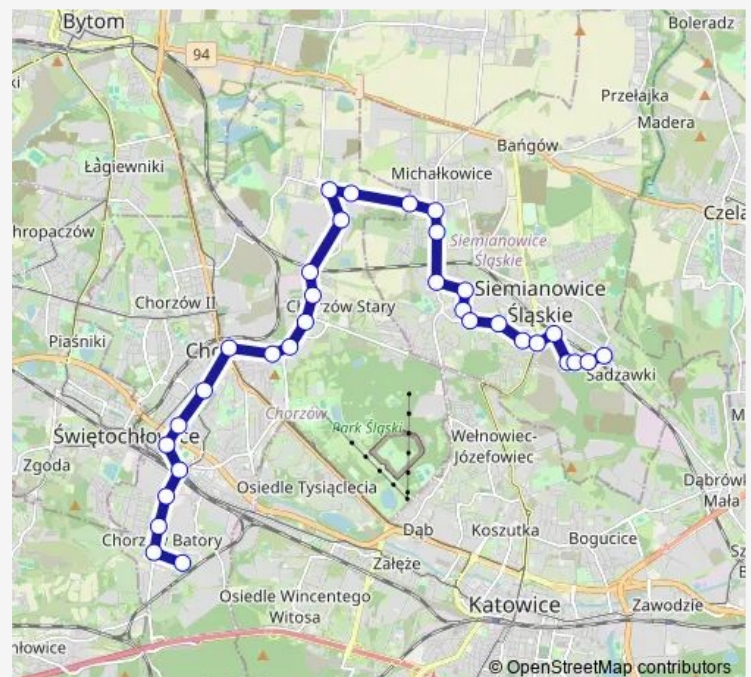

### Route schedule

Siemianowice Powstańców Pętla — Chorzów Batory Pętla

Monday 05:35-21:35

Tuesday 05:35-21:35

Wednesday 05:35-21:35

Thursday 05:35-21:35

Friday 05:35-21:35

Saturday 05:35-21:35

### Route info

Direction: Siemianowice Powstańców Pętla

Stops: 33

Trip Duration: 0 hour 48 min

Chorzów Stary Szyb Prezydent

Chorzów Liceum Katolickie

Chorzów Rynek

Chorzów Estakada