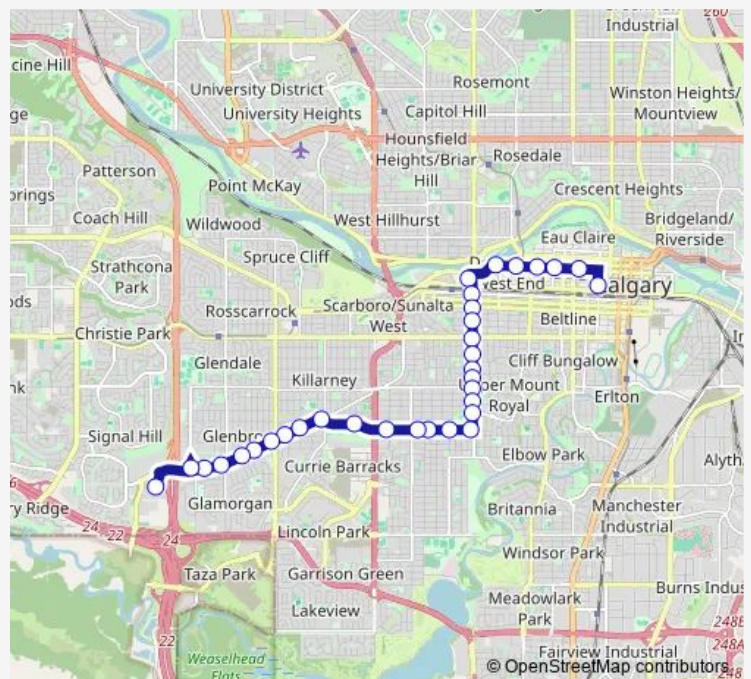

SB 14 ST SW @ 17 AV Sw

SB 14 ST SW @ 21 AV Sw

SB 14 ST SW @ 23 AV Sw

SB 14 ST SW @ 24 AV Sw

SB 14 ST SW @ 26 AV Sw

SB 14 ST SW @ 28 AV Sw

SB 14 ST SW @ 30 AV Sw

WB 33 AV SW @ 14 ST Sw

WB 33 AV SW @ 16 ST Sw

WB 33 AV SW @ 18 ST Sw

WB 33 AV SW @ 19 ST Sw

Route schedule

NB 1 ST SW @ 8 AV Sw — SB Stewart GR @ S. of Richmond RD Sw

Monday	05:55-00:20 ⁺¹
Tuesday	05:55-00:20 ⁺¹
Wednesday	05:55-00:20 ⁺¹
Thursday	05:55-00:20 ⁺¹
Friday	05:55-00:20 ⁺¹
Saturday	06:15-23:12
Sunday	06:16-22:41

Route info

Direction: NB 1 ST SW @ 8 AV Sw

Stops: 33

Trip Duration: 0 hour 41 min

22 — Richmond Rd Sw

WB 33 AV @ 22 ST Sw

WB 33 AV SW @ Crowchild Tr

WB 32 AV SW @ 29 ST Sw

Direction: SB Stewart GR @ S. of Richmond RD Sw

Stops: 32

Trip Duration: 0 hour 28 min

NB 14 ST SW @ 15 AV Sw

NB 14 ST SW @ 12 AV Sw

EB 14 ST SW @ Ramp To 9 AV Sw

EB 9 AV SW @ 9 ST Sw

EB 9 AV SW @ W. of 6 ST Sw