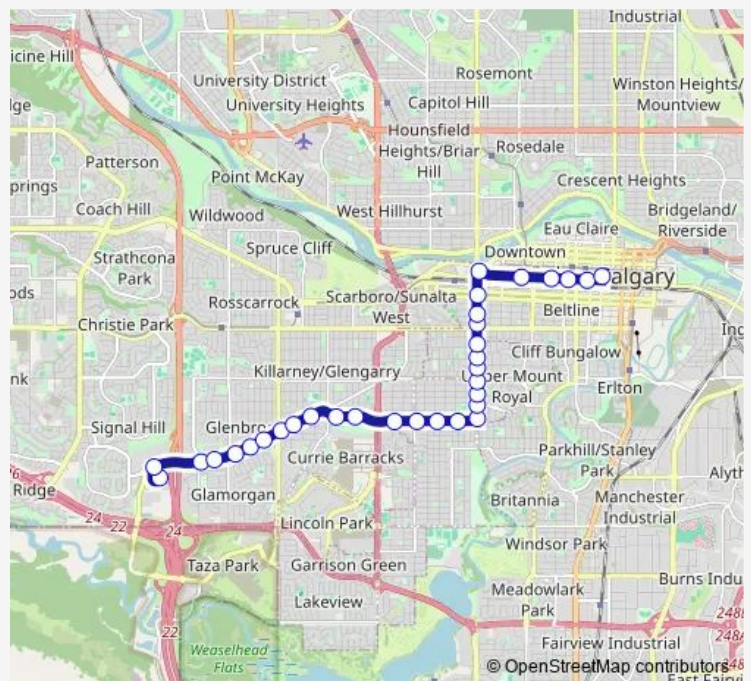

WB 33 AV SW @ 19 ST SW

### Route schedule

NB 1 ST SW @ 8 AV Sw — SB Stewart GR @ S. of Richmond RD Sw

Monday	05:55-02:25 <sup>+1</sup>
Tuesday	03:00-02:25 <sup>+1</sup>
Wednesday	03:00-02:25 <sup>+1</sup>
Thursday	03:00-02:25 <sup>+1</sup>
Friday	03:00-02:25 <sup>+1</sup>
Saturday	03:00-23:12
Sunday	06:16-22:41

### Route info

Direction: NB 1 ST SW @ 8 AV Sw

Stops: 33

Trip Duration: 0 hour 36 min

22 — Richmond Rd Sw

WB 33 AV @ 22 ST Sw

WB 33 AV SW @ Crowchild Tr

WB 32 AV SW @ 29 ST Sw

## Route info

Direction: SB Stewart GR @ S. of Richmond RD Sw

Stops: 32

Trip Duration: 0 hour 34 min

NB 14 ST SW @ 15 AV Sw

NB 14 ST SW @ 12 AV Sw

EB 14 ST SW @ Ramp To 9 AV Sw

EB 9 AV SW @ 9 ST SW