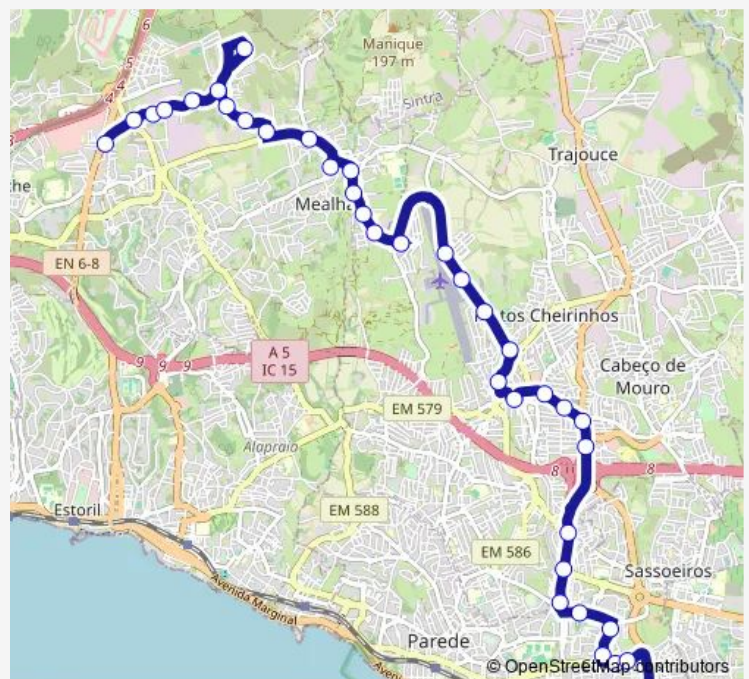

Av. Amália Rodrigues

Bairro das Faceiras

Av. 1 de Dezembro

Largo do Chafariz - Tires

Rua Rio

Bairro 1º de Maio

Av. Amália Rodrigues

Prisão de Tires

Saturday 25:00⁺¹

Sunday 25:00⁺¹

Route info

Direction: Carcavelos - Estação - Cais 2

Stops: 40

Trip Duration: 0 hour 32 min

22 — Carcavelos - Cascaishopping Interface

Bairro 16 de Novembro

Estrada da Quinta - Rotunda

Estrada da Quinta

Larieira

Quinta de Manique

Largo Lavadouro

Calçada do Rio

Estrada Bernardos

Estr. Manique

Estrada Manique

Fonte da Carreira

Rua Tristão Vaz Teixeira

Rua Baden-Powell

Largo da Adroana

Rua S. Francisco

Rua S. Bartolomeu

Rua S. Francisco - Parque Doroana