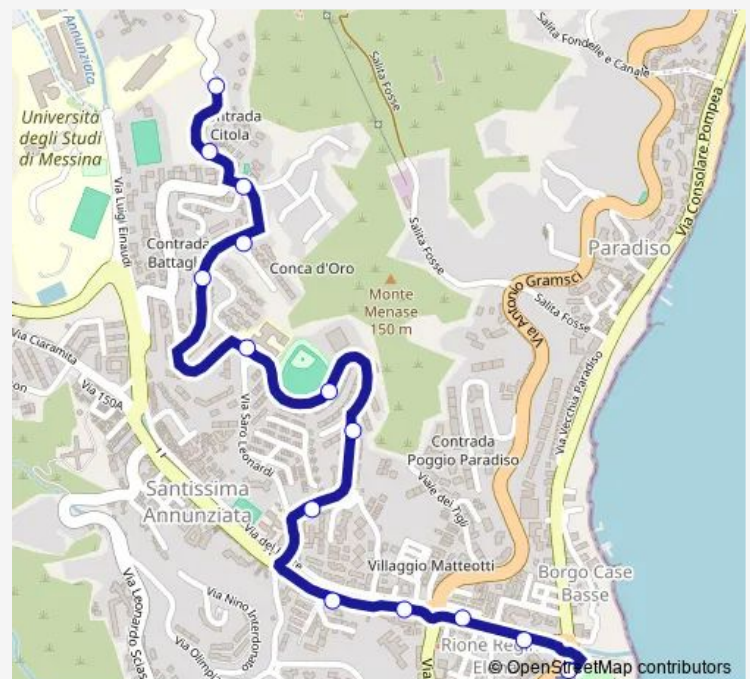

Thursday 05:00-16:50

Friday 05:00-16:50

Saturday 05:00-16:50

Sunday —

Route info

Direction: Cavallotti

Stops: 29

Trip Duration: 0 hour 40 min

■ 22 — Basile - Conca D'Oro

BusMaps

Via Fiore, statua Padre Pio

Via Fiore, comp. I Falchi

Via Fiore, ist. Basile

Via G. A. Bosurgi, 7

Via G. A. Bosurgi, comp. Eolo

Via G. A. Bosurgi, largo Citola

14 stops

[Open route schedule](#)

Annunziata

V.le Annunziata, Villa Luce

V.le Annunziata, S. Elena

V.le Annunziata, 14

V.le Annunziata, 29

Via Fiore

Route schedule

Annunziata — Sp44, Contrada Citola

Monday	06:10-21:05
Tuesday	06:10-21:05
Wednesday	06:10-21:05
Thursday	06:10-21:05
Friday	06:10-21:05
Saturday	06:10-21:05
Sunday	—

Route info

Direction: Annunziata