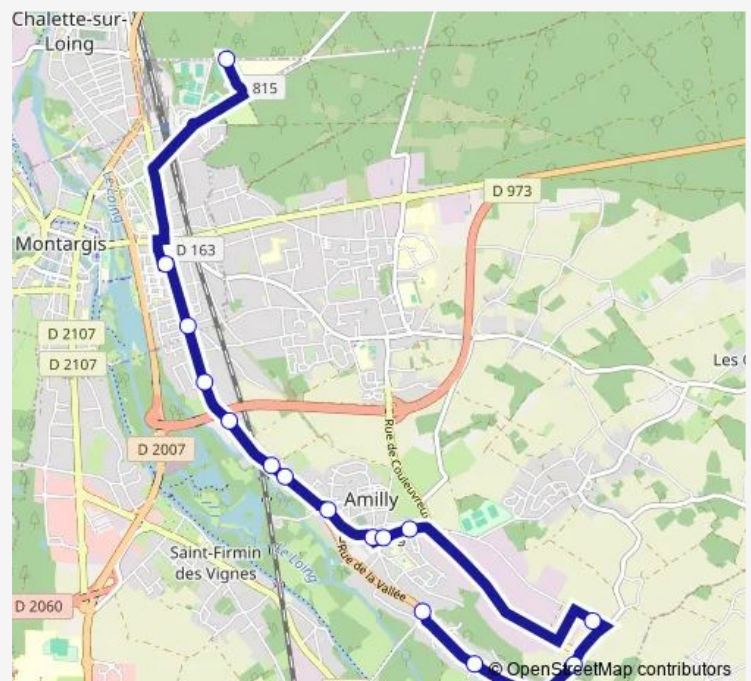

Castors

Moulin Charrier

Nivelle

Prieure

Centre Des Impots

Lycee En Foret

Route schedule

Gros Moulin — Lycee En Foret

Monday 07:29

Tuesday 07:29

Wednesday 07:29

Thursday 07:29

Friday 07:29

Saturday —

Sunday —

Route info

Direction: Gros Moulin

Stops: 16

Trip Duration: 0 hour 31 min

22 — Ligne 22 : Amilly Gros Moulin - Lycée en Forêt

Direction

Lycee En Foret — Gros Moulin

16 stops

[Open route schedule](#)