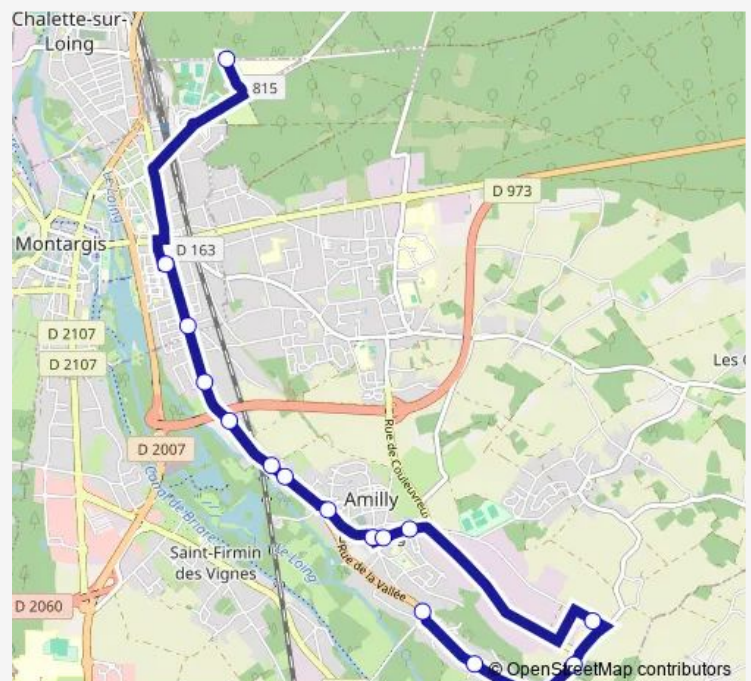

### Route schedule

Gros Moulin — Lycee En Foret

Monday 07:29

Tuesday 07:29

Wednesday 07:29

Thursday 07:29

Friday 07:29

Saturday —

### Route info

Direction: Gros Moulin

Stops: 16

Trip Duration: 0 hour 31 min

22 — Ligne 22 : Amilly Gros Moulin - Lycée en Forêt