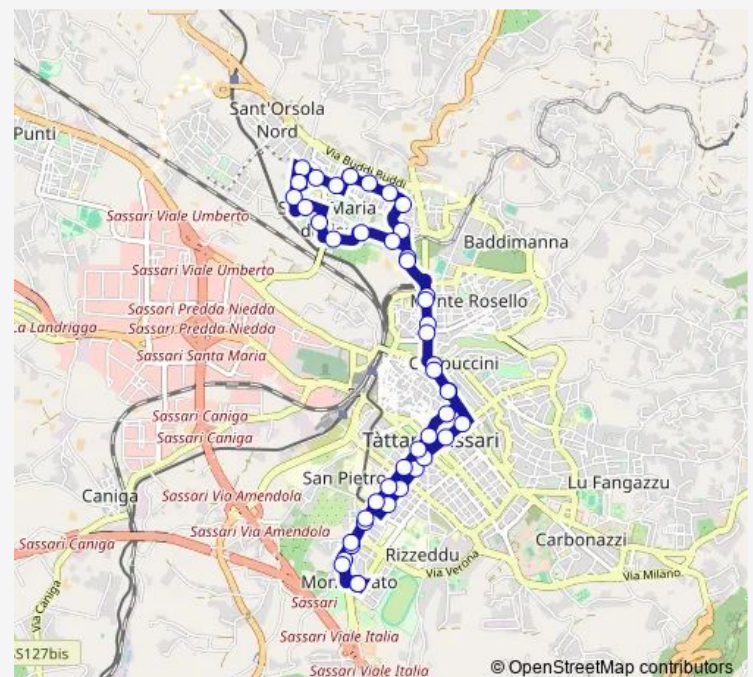

### Route schedule

Piazza Vienna — Piazza Vienna

Monday 06:00-22:09

Tuesday 06:00-22:09

Wednesday 06:00-22:09

Thursday 06:00-22:09

Friday 06:00-22:09

Saturday 06:00-22:09

### Route info

Direction: Piazza Vienna

Stops: 45

Trip Duration: 1 hour 0 min

22 — Linea 22

Via Baratz Fronte 5

Via Flumendosa 4

Via Coghinas Fronte 2

Corso Pascoli 8

Piazza Colonello Serra, Mercato Civico

Viale Umberto 21

Via Bellieni 23

Via Giuseppe Manno 37

Viale Italia 1

Viale Italia, Incrocio Via Sardegna

Viale Italia 23