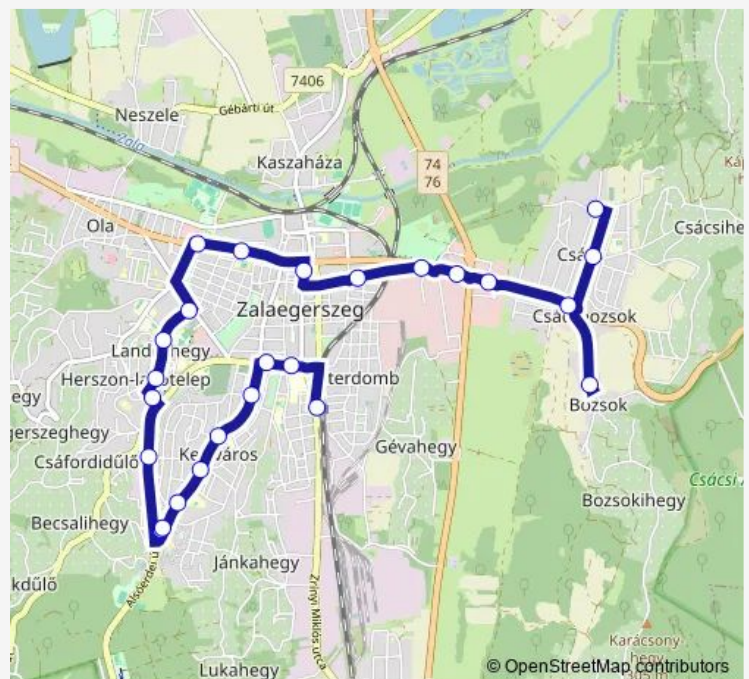

Zalaegerszeg, Fiú-diákotthon

Zalaegerszeg, Göcsej áruház

Zalaegerszeg, Csertán Sándor utca

Zalaegerszeg, Tungstram (Ge)

Zalaegerszeg, Kertváros autóbusz-forduló

Route schedule

Zalaegerszeg (Csácsbozsok), Damjanich utca — Zalaegerszeg, Kertváros autóbusz-forduló

Monday	05:25-20:55
Tuesday	05:25-20:55
Wednesday	05:25-20:55
Thursday	05:25-20:55
Friday	05:25-20:55
Saturday	—
Sunday	—

Route info

Direction: Zalaegerszeg (Csácsbozsok), Damjanich utca

Stops: 19

Trip Duration: 0 hour 25 min

22 — Vasútállomás - Kertváros - Landorhegy - Széchenyi tér - Csácsbozsok

Direction

Zalaegerszeg (Csácsbozsok), Damjanich utca — Zalaegerszeg, Kertváros autóbusz-forduló

20 stops

[Open route schedule](#)

Zalaegerszeg (Csácsbozsok), Damjanich utca