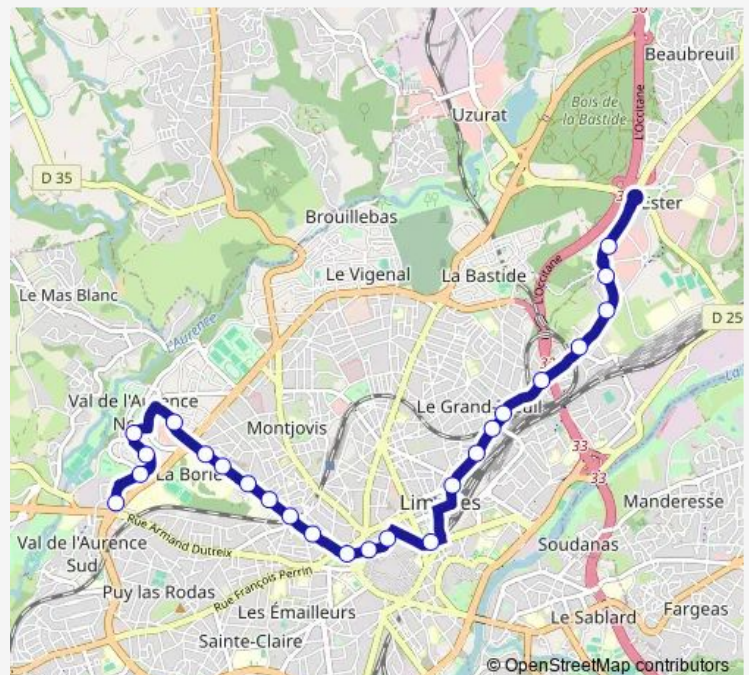

Opéra

A. Dubouché

Pl. W. Churchill quai B

Mauvendière

Carr. du 8 Mai

C. Flammarion

Cité A. Thomas

Campus La Borie

Thursday 20:42-22:54

Friday 20:42-22:54

Saturday 20:42-22:54

Sunday 20:42-21:14

Route info

Direction: Puy Ponchet

Stops: 24

Trip Duration: 0 hour 25 min

22 — Puy Ponchet <> Mal Joffre

J. Le Bail

Collège A. Maurois

Mal Joffre

Direction

Mal Joffre — L.P. St Exupéry

23 stops

[Open route schedule](#)