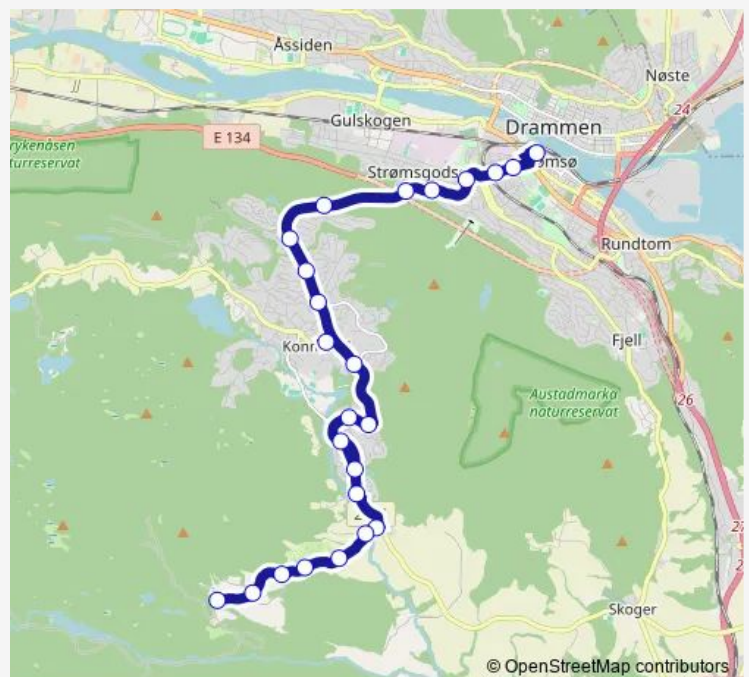

Vanninga

Konnerudgata 102

Hagletårnet

Route schedule

Andorsrud — Drammen busstasjon

Monday 04:50-23:35

Tuesday 04:50-23:15

Wednesday 04:50-23:15

Thursday 04:50-23:35

Friday 04:50-23:35

Saturday 07:35-23:35

Sunday 11:35-23:35

Route info

Direction: Andorsrud

Stops: 25

Trip Duration: 0 hour 24 min

■ 22 — Drammen busstasjon-Svingen/Andorsrud

Tårnveien

Konnerudgata 41

Museumsparken

Drammen busstasjon

Direction

Drammen busstasjon — Andorsrud

24 stops

Andorsrud

Route schedule

Drammen busstasjon — Andorsrud

Monday 05:12-23:42

Tuesday 05:12-23:42

Wednesday 05:12-23:42

Thursday 05:12-23:42

Friday 05:12-23:42