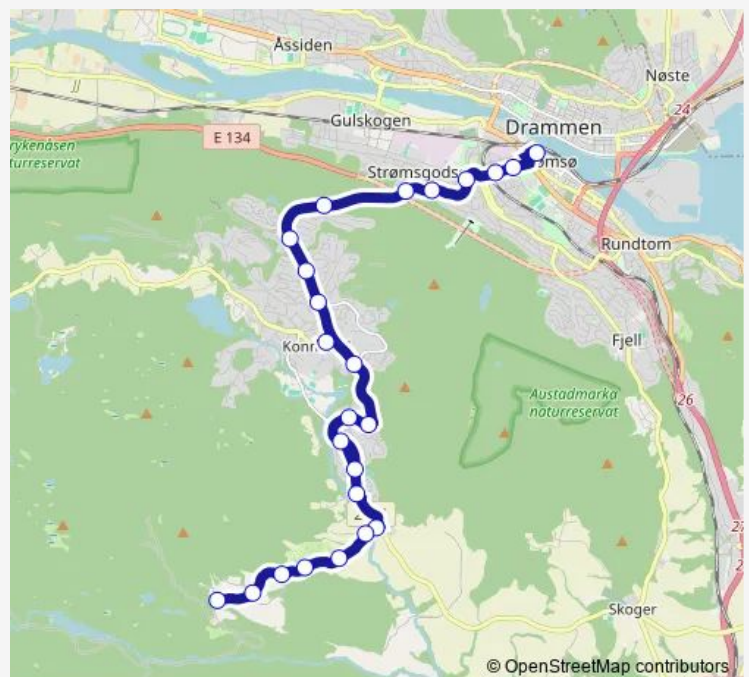

Vanninga

Konnerudgata 102

Hagletårnet

Route schedule

Andorsrud — Drammen busstasjon

Monday 04:50-23:35

Tuesday 04:50-23:15

Wednesday 04:50-23:35

Thursday 04:50-23:35

Friday 04:50-23:35

Saturday 07:35-23:35

Sunday 11:35-23:35

Route info

Direction: Andorsrud

Stops: 25

Trip Duration: 0 hour 24 min

■ 22 — Drammen busstasjon-Svingen/Andorsrud

Tårnveien

Konnerudgata 41

Museumsparken

Drammen busstasjon

Direction

Drammen busstasjon — Andorsrud

24 stops

Andorsrud

Route schedule

Drammen busstasjon — Andorsrud

Monday 05:12-23:42

Tuesday 05:12-23:42

Wednesday 05:12-23:42

Thursday 05:12-23:42

Friday 05:12-23:42