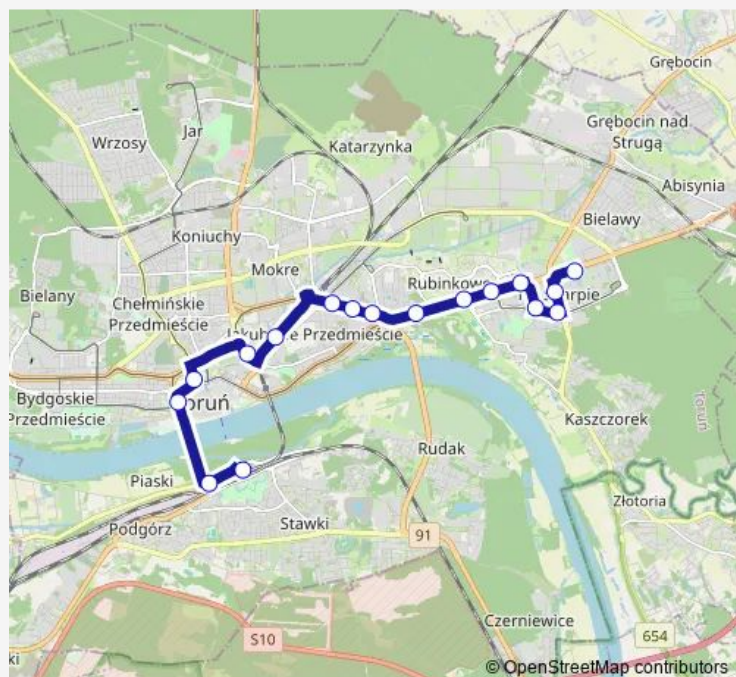

Przy Kaszowniku

Aleja Solidarności

Plac Rapackiego

Plac Armii Krajowej

Dworzec Główny

Route schedule

Kolankowskiego — Dworzec Główny

Monday 05:47-17:02

Tuesday 05:47-17:02

Wednesday 05:47-17:02

Thursday 05:47-17:02

Friday 05:47-17:02

Saturday 05:47-17:02

Sunday 05:47-17:02

Route info

Direction: Kolankowskiego

Stops: 17

Trip Duration: 0 hour 33 min

Direction

Dworzec Główny — Kolankowskiego

17 stops

[Open route schedule](#)

Dworzec Główny

Plac Armii Krajowej

Plac Rapackiego

Aleja Solidarności

Dworzec Autobusowy

Przy Kaszowniku

Garbaty Mostek

Dworzec Wschodni

Plac Daszyńskiego li

Plac Daszyńskiego