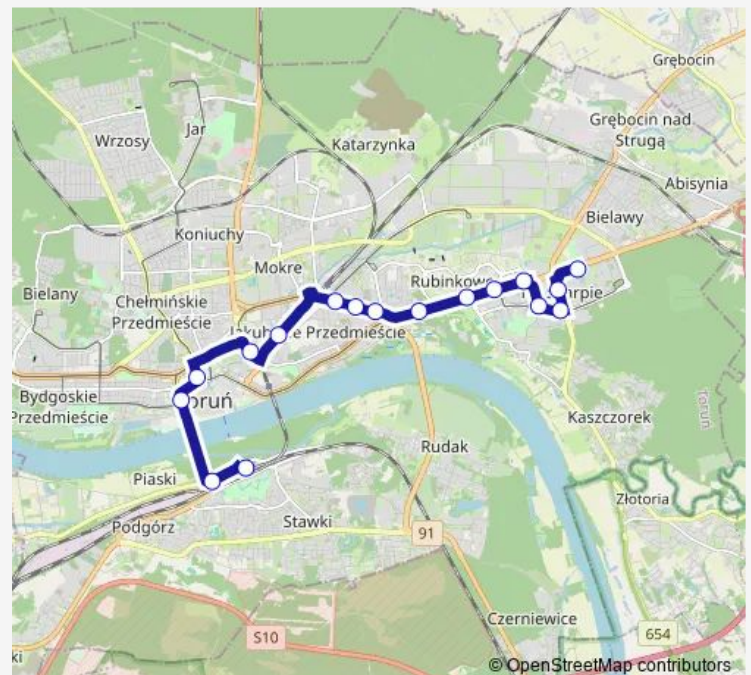

Przy Kaszowniku

Aleja Solidarności

Plac Rapackiego

Plac Armii Krajowej

Dworzec Główny

Route schedule

Kolankowskiego — Dworzec Główny

Monday 05:47-17:02

Tuesday 05:47-17:02

Wednesday 05:47-17:02

Thursday 05:47-17:02

Friday 05:47-17:02

Saturday 05:47-17:02

Sunday 05:47-17:02

Route info

Direction: Kolankowskiego

Stops: 17

Trip Duration: 0 hour 38 min

Direction

Dworzec Główny — Kolankowskiego

17 stops

[Open route schedule](#)

Dworzec Główny

Plac Armii Krajowej

Plac Rapackiego

Aleja Solidarności

Dworzec Autobusowy

Przy Kaszowniku

Garbaty Mostek

Dworzec Wschodni

Plac Daszyńskiego li

Plac Daszyńskiego