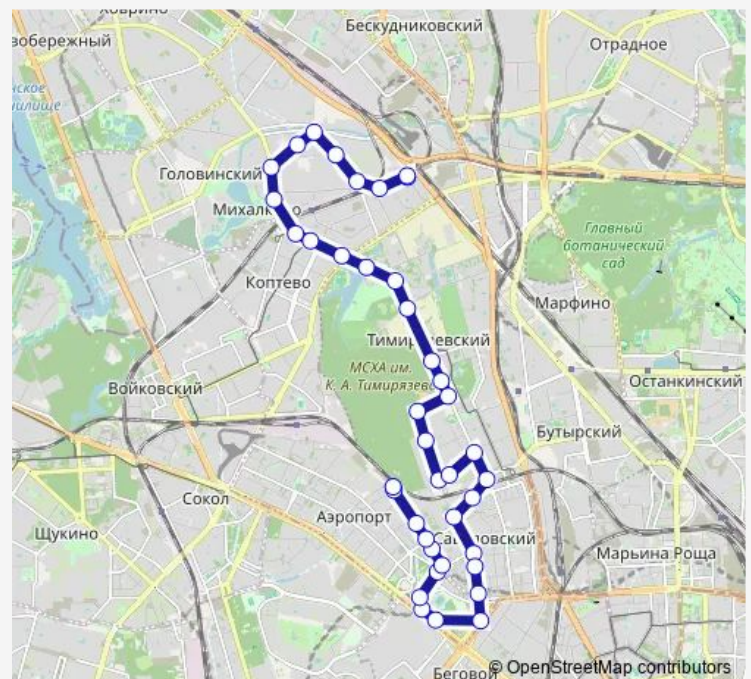

1-я улица 8-го Марта

Старый Петровско-Разумовский проезд

Улица Верхняя Масловка, 25

Петровско-Разумовская аллея

Петровско-Разумовская аллея

Метро «Петровский парк»

Петровско-Разумовская аллея, 8

Улица Верхняя Масловка

Больница имени Спасокукоцкого

Улица Вучетича

Парк «Дубки»

Route schedule

МЦД Гражданская — МЦК Лихоборы

Monday	06:13-00:05 ⁺¹
Tuesday	06:13-00:05 ⁺¹
Wednesday	06:13-00:05 ⁺¹
Thursday	06:13-00:05 ⁺¹
Friday	06:13-00:05 ⁺¹
Saturday	06:11-00:06 ⁺¹
Sunday	06:11-00:06 ⁺¹

Route info

Direction: МЦД Гражданская

Stops: 36

Trip Duration: 1 hour 3 min

■ 22 — МЦД Гражданская - МЦК Лихоборы

Красностуденческий проезд

Пасечная улица

Тимирязевская академия

Политехнический университет

Большая Академическая улица

Соболевский проезд

Проезд Черепановых

Парк Петра Алексеева

3-й Лихачёвский переулок

База механизации

Лихоборская набережная - Химико-технологический завод