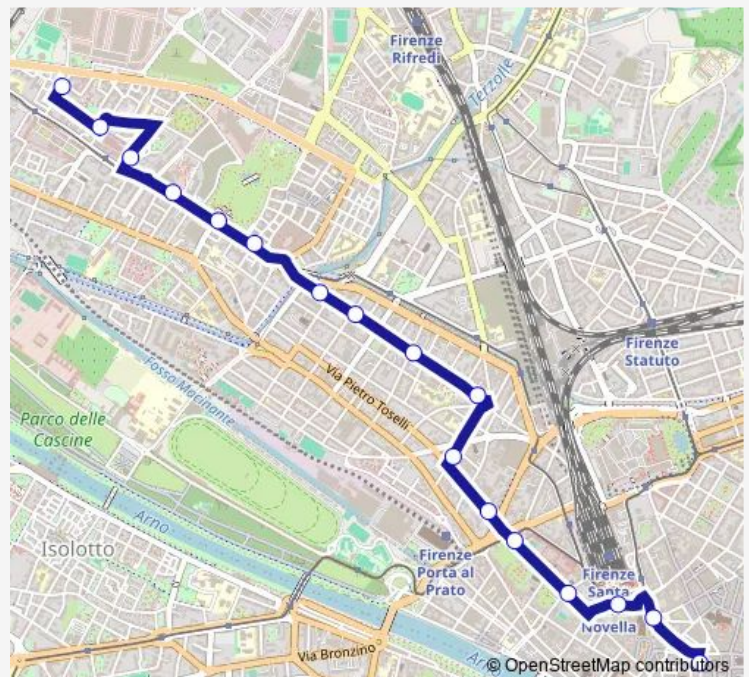

Fontana

Piazza San Iacopino

Via Delle Carra

Rosselli

Stazione Pensilina

Stazione Via Panzani

Santa Maria Maggiore

Route schedule

Novoli Via Valdinievole — Santa Maria Maggiore

Monday 00:20-23:55

Tuesday 00:20-23:55

Wednesday 00:20-23:55

Thursday 00:20-23:55

Friday 00:20-23:55

Saturday 00:20-23:55

Sunday 00:20-23:55

Route info

Direction: Novoli Via Valdinievole

Stops: 17

Trip Duration: 0 hour 25 min

22 — Santa Maria Maggiore-Novoli_Via Valdinievole

Direction

Santa Maria Maggiore — Novoli Via Valdinievole

17 stops

Lippi E Macia

Novoli Via Valdinievole

Route schedule

Santa Maria Maggiore — Novoli Via Valdinievole

Monday 00:20-23:55

Tuesday 00:20-23:55

Wednesday 00:20-23:55

Thursday 00:20-23:55