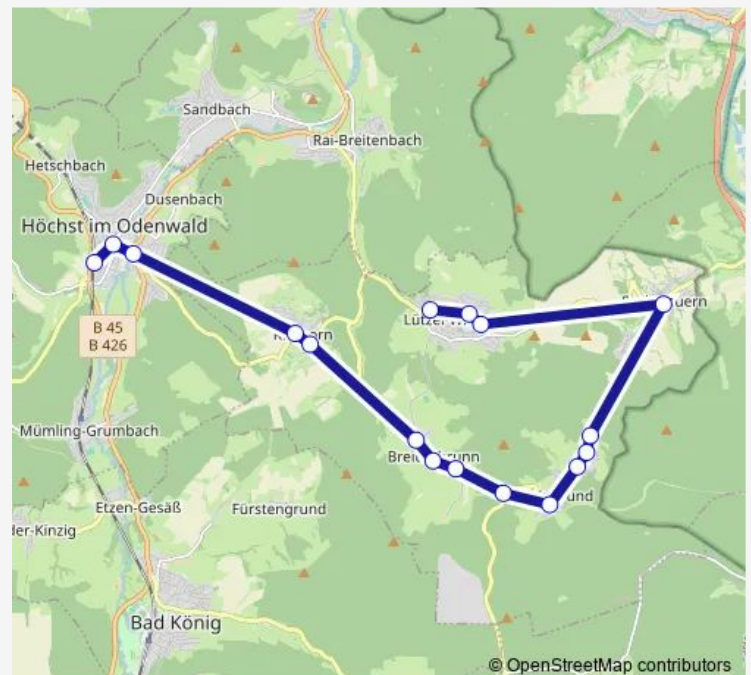

Direction

Höchst (Odw.) Bahnhof — Lützelbach Hardt-Siedlung

6 stops

[Open route schedule](#)

Höchst (Odw.) Bahnhof

Höchst Montmelianer Platz

Höchst (Odw.) Erbacher Straße

Lützelbach-Rimhorn Am Dreieck

Friday —

Saturday 07:33-19:33

Sunday 07:33-19:33

Route info

Direction: Höchst (Odw.) Bahnhof

Stops: 6

Trip Duration: 0 hour 13 min

Direction

Lützelbach Hardt-Siedlung — Höchst (Odw.) Bahnhof

19 stops

[Open route schedule](#)

Lützelbach Hardt-Siedlung

Lützelbach Rathaus

Lützelbach Scharfes Eck

Lützelbach-Seckmauern Volksbank

Lützelbach-Seckmauern Wiesenweg

Lützelbach-Breitenbrunn Im Bangert

Lützelbach-Breitenbrunn Brandweiher

Lützelbach-Rimhorn Im Sachsenhausen

Lützelbach-Rimhorn Am Dreieck

Höchst (Odw.) Erbacher Straße

Höchst Ortskern

Höchst (Odw.) Bahnhof

Route schedule